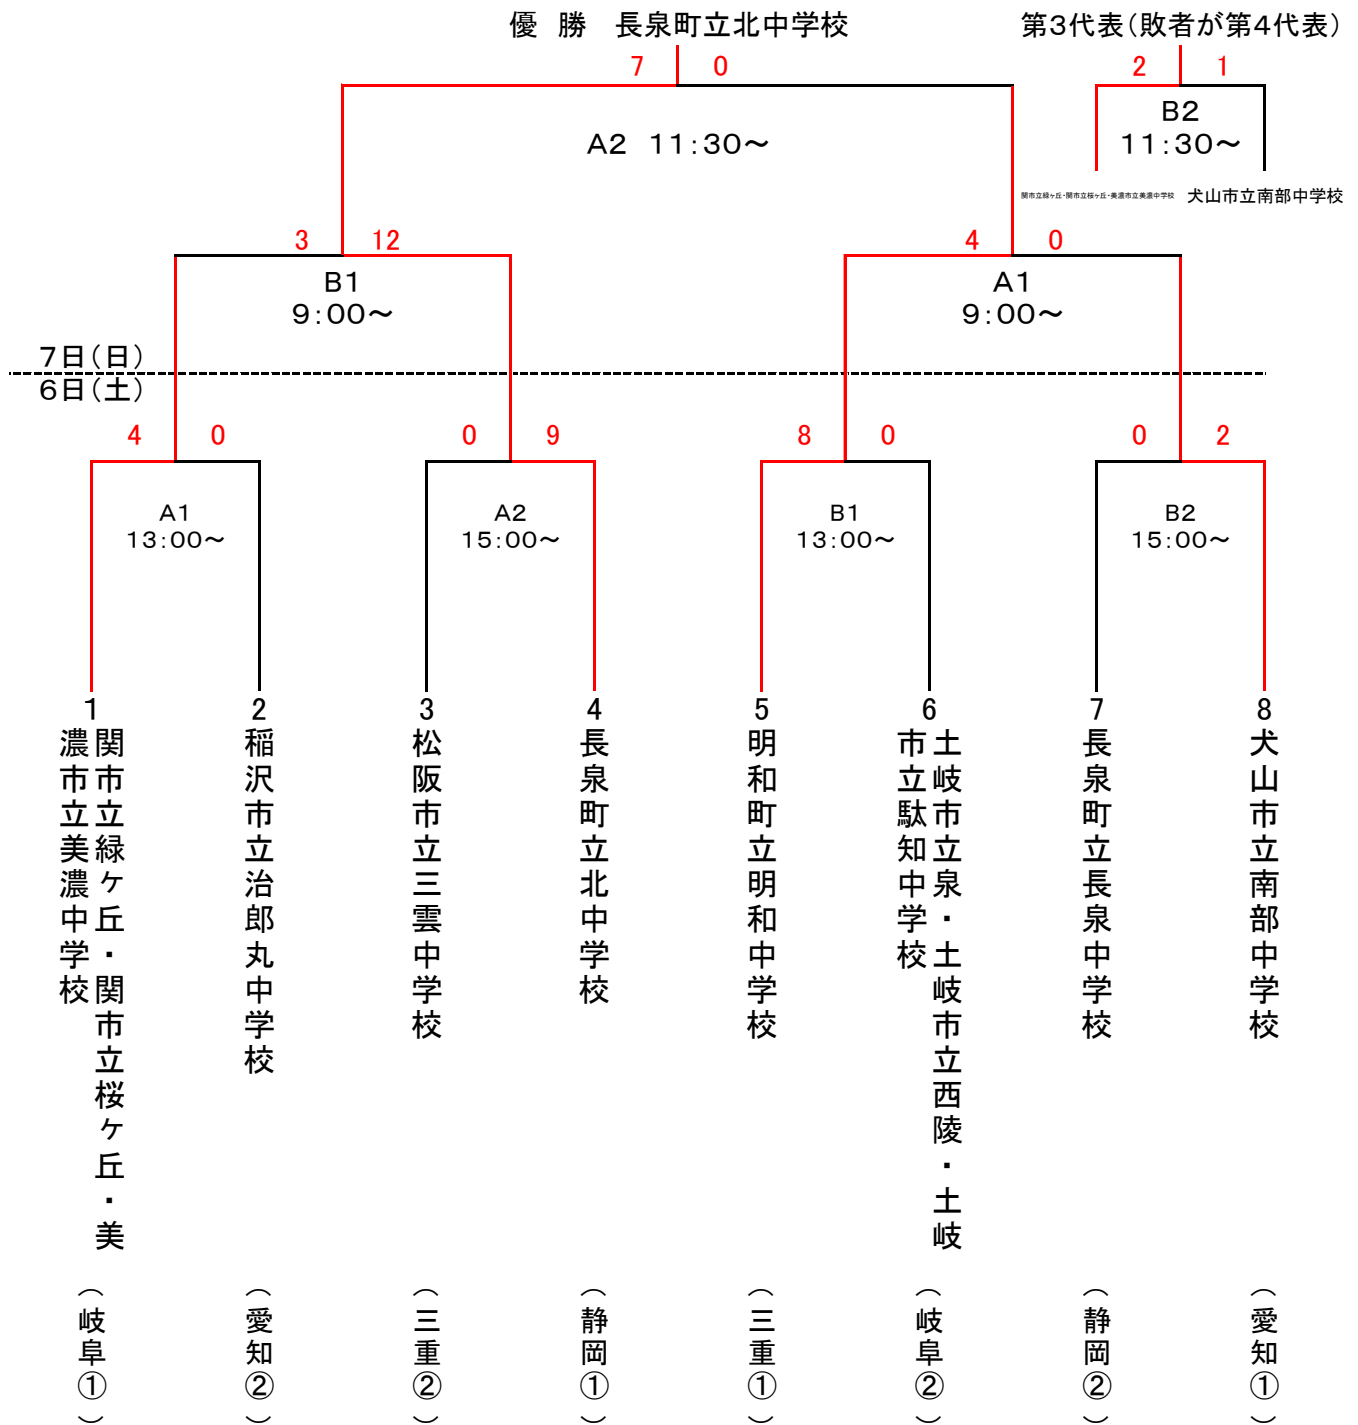

第44回 東海中学校総合体育大会 ソフトボール大会組み合わせ

・プログラム番号の若番が一塁側ベンチです。
 ・開始時間は、あくまでも目安です。天候や前試合終了時刻により変動します。