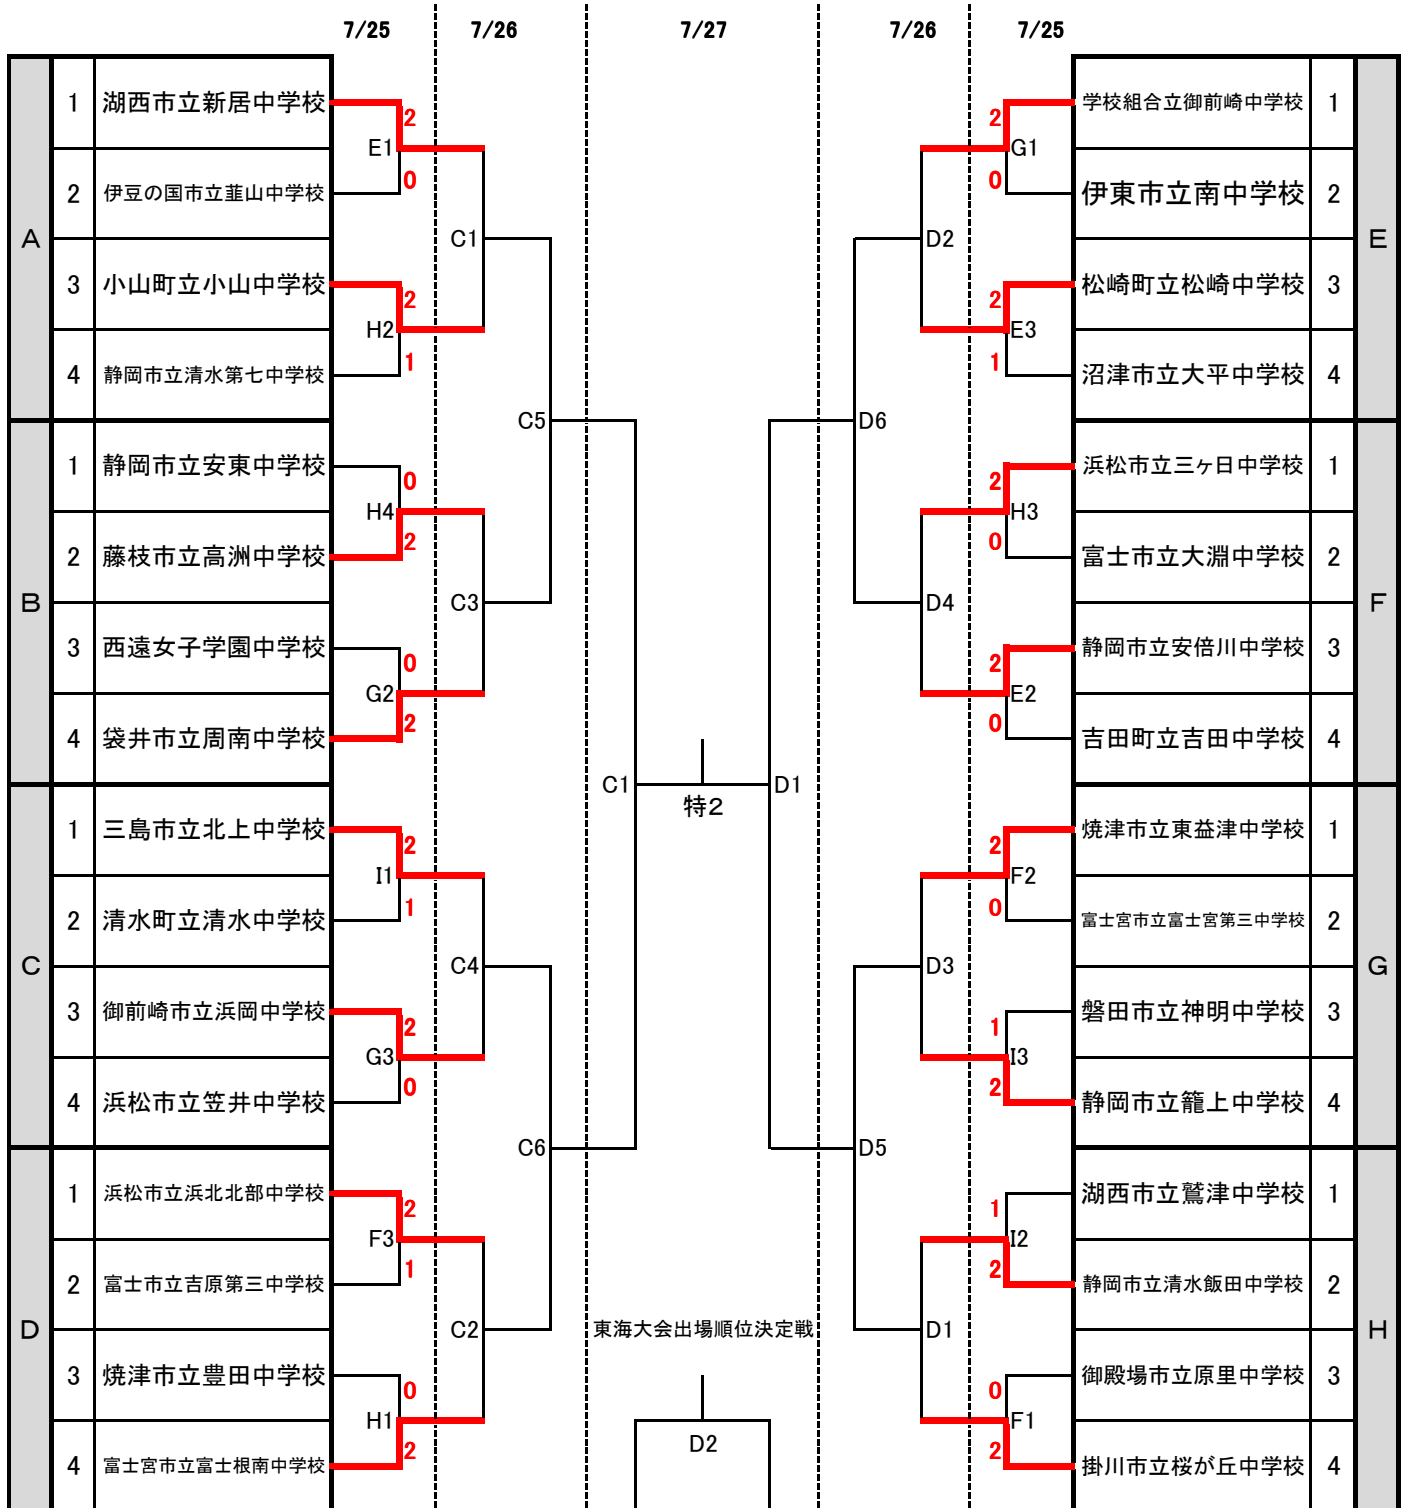

≪ 7月26日（金） 2回戦・準々決勝 ≫

草薙総合運動場体育館 このはなアリーナ																									
コート		A				B				C				D											
順	設定時間	男子				審判	生徒役員	男子				審判	生徒役員	女子				審判	生徒役員						
1	9:00	浜名 VS 富士南				派遣	派遣	岡崎 VS 南伊豆東				派遣	派遣	新居 VS 小山				派遣	派遣	桜が丘 VS 清水飯田				派遣	派遣
		2	25 25	-	19 19			0	2	25 25	-			6 15	0	2	25 25			-	19 6	0	2		
2	10:10	庄内 VS 観山				派遣	派遣	長泉 VS 可美				派遣	派遣	富士根南 VS 浜北北部				派遣	派遣	御前崎 VS 松崎				派遣	派遣
		2	25 25	-	14 22			0	2	25 25	-			18 23	0	2	25 25			-	17 14	0	2		
3	11:20	三ヶ日 VS 愛鷹				派遣	派遣	北浜東部 VS 三島山田				派遣	派遣	周南 VS 高洲				派遣	派遣	東益津 VS 籠上				派遣	派遣
		2	25 23 27	-	20 25 25			1	2	25 27	-			20 25	0	2	25 25			-	23 19	0	2		
4	12:30	賤機 VS 掛川東				派遣	派遣	西奈 VS 入野				派遣	派遣	浜岡 VS 北上				派遣	派遣	三ヶ日 VS 安倍川				派遣	派遣
		2	15 25 25	-	25 11 20			1	2	16 25 25	-			25 18 19	1	2	26 20 25			-	24 25 20	1	2		
5	13:40	浜名 VS 三ヶ日				派遣	派遣	岡崎 VS 北浜東部				派遣	派遣	新居 VS 周南				派遣	派遣	桜が丘 VS 東益津				派遣	派遣
		2	25 25	-	17 14			0	2	25 23 25	-			13 25 14	0	2	25 25			-	17 20	0	2		
6	14:50	庄内 VS 賤機				派遣	派遣	長泉 VS 西奈				派遣	派遣	浜岡 VS 富士根南				派遣	派遣	三ヶ日 VS 御前崎				派遣	派遣
		2	25 25	-	17 16			0	2	25 25	-			19 7	0	2	25 25			-	21 18	0	2		

第72回静岡県中学校総合体育大会 バレーボール競技の部 【1日目結果】

会場:このはなアリーナ他

<男子組み合わせ>

(会場)このはなアリーナ A・B・C・Dコート 中央体育館 E・F・Gコート 清水総合体育館 H・Iコート

<試合開始設定時刻>

1日目 ①11:00 ②12:10 ③13:20 ④14:30

2日目 ① 9:00 ②10:10 ③11:20 ④12:30 ⑤13:40 ⑥14:50

3日目 ① 9:30 ②10:40 特①12:20 特②13:50

第72回静岡県中学校総合体育大会 バレーボール競技の部 【1日目結果】

<女子組み合わせ>

(会場)このはなアリーナ A・B・C・Dコート 中央体育館 E・F・Gコート 清水総合体育館 H・Iコート

<試合開始設定時刻>

1日目 ①11:00 ②12:10 ③13:20 ④14:30

2日目 ① 9:00 ②10:10 ③11:20 ④12:30 ⑤13:40 ⑥14:50

3日目 ① 9:30 ②10:40 特①12:20 特②13:50