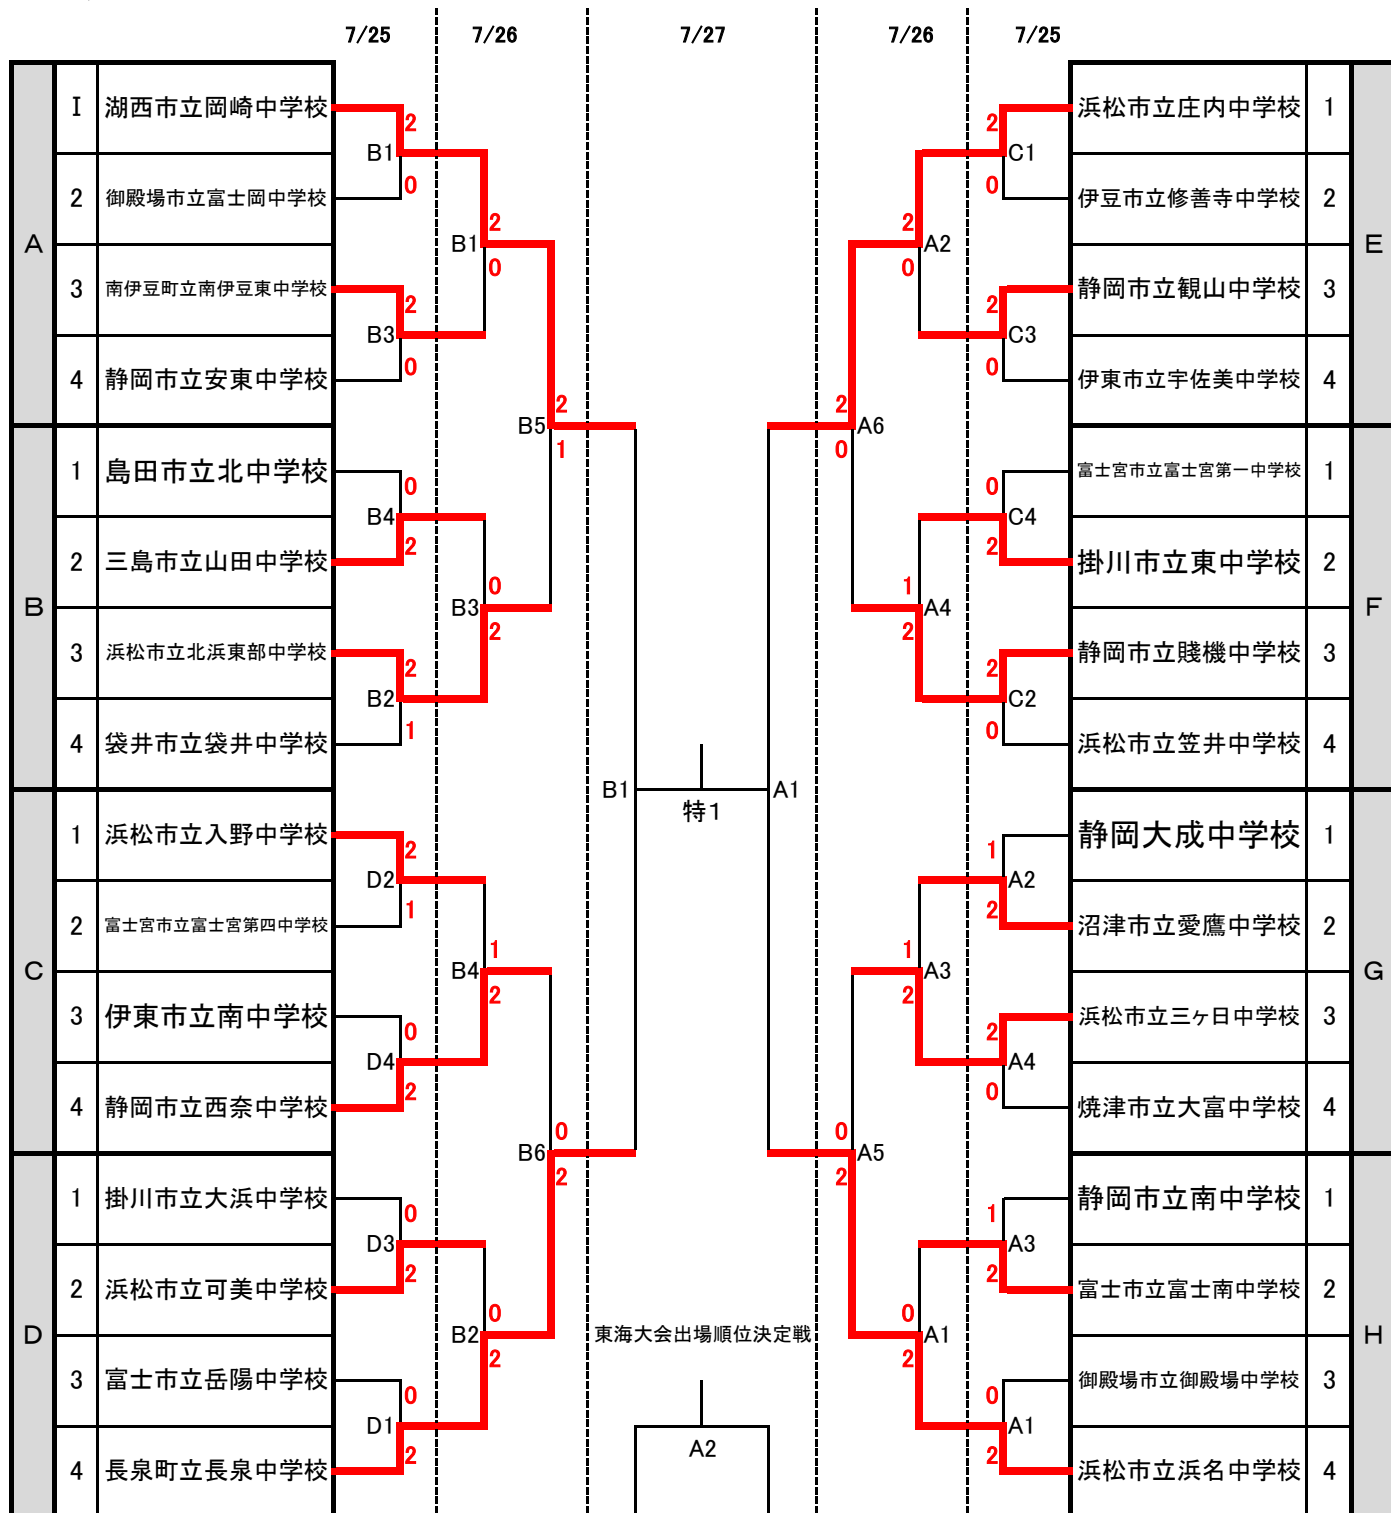

令和元年度 第72回静岡県中学校総合体育大会バレーボールの部 最終結果

<男子結果>

第1位 湖西市立岡崎中学校 第2位 浜松市立浜名中学校 第3位 長泉町立長泉中学校・浜松市立庄内中学校

令和元年度 第72回静岡県中学校総合体育大会バレーボールの部

<女子結果>

第1位 湖西市立新居中学校 第2位 掛川市立桜が丘中学校 第3位 御前崎市立浜岡中学校・浜松市立三ヶ日中学校

第72回静岡県中学校総合体育大会 バレーボール競技の部 【2日目結果】

会場:このはなアリーナ他

<男子組み合わせ>

(会場)このはなアリーナ A・B・C・Dコート 中央体育館 E・F・Gコート 清水総合体育館 H・Iコート

<試合開始設定時刻>

1日目 ①11:00 ②12:10 ③13:20 ④14:30

2日目 ① 9:00 ②10:10 ③11:20 ④12:30 ⑤13:40 ⑥14:50

3日目 ① 9:30 ②10:40 特①12:20 特②13:50

第72回静岡県中学校総合体育大会 バレーボール競技の部 【2日目結果】

<女子組み合わせ>

(会場)このはなアリーナ A・B・C・Dコート 中央体育館 E・F・Gコート 清水総合体育館 H・Iコート

<試合開始設定時刻>

1日目 ①11:00 ②12:10 ③13:20 ④14:30

2日目 ① 9:00 ②10:10 ③11:20 ④12:30 ⑤13:40 ⑥14:50

3日目 ① 9:30 ②10:40 特①12:20 特②13:50

令和元年度 第72回静岡県中学校総合体育大会バレーボールの部 試合結果（2日目）