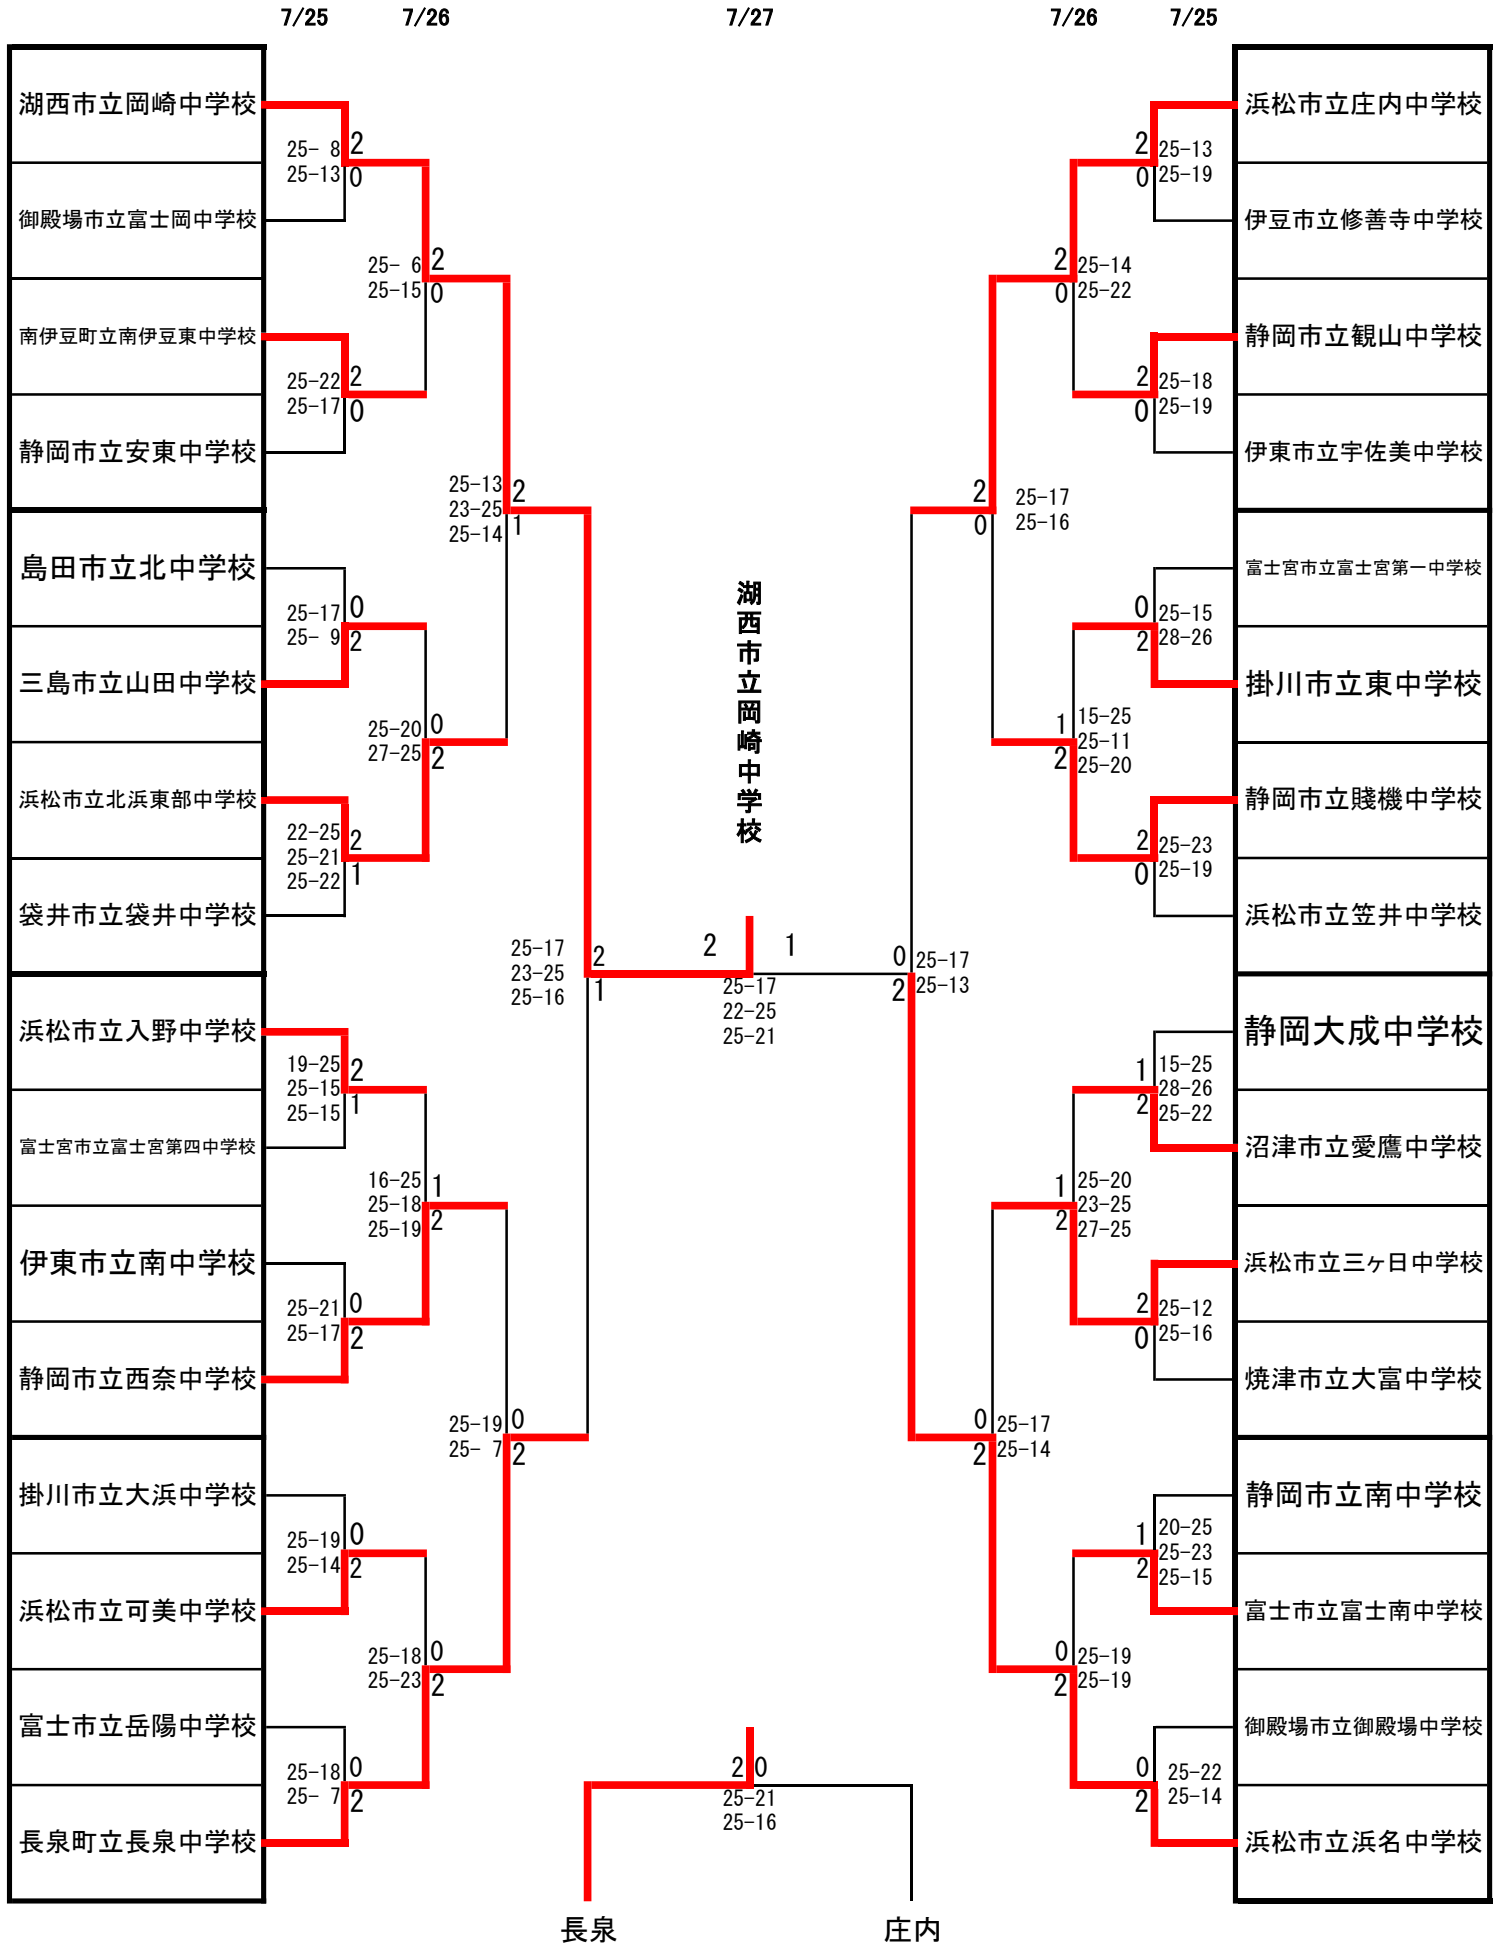

令和元年度 第72回静岡県中学校総合体育大会バレーボールの部 最終結果

<男子結果>

第1位 湖西市立岡崎中学校 第2位 浜松市立浜名中学校 第3位 長泉町立長泉中学校・浜松市立庄内中学校

令和元年度 第72回静岡県中学校総合体育大会バレーボールの部

<女子結果>

第1位 湖西市立新居中学校 第2位 掛川市立桜が丘中学校 第3位 御前崎市立浜岡中学校・浜松市立三ヶ日中学校

第72回静岡県中学校総合体育大会 バレーボール競技の部 【2日目結果】

会場:このはなアリーナ他

<男子組み合わせ>

(会場)このはなアリーナ A・B・C・Dコート 中央体育館 E・F・Gコート 清水総合体育館 H・Iコート

<試合開始設定時刻>

1日目 ①11:00 ②12:10 ③13:20 ④14:30

2日目 ① 9:00 ②10:10 ③11:20 ④12:30 ⑤13:40 ⑥14:50

3日目 ① 9:30 ②10:40 特①12:20 特②13:50

第72回静岡県中学校総合体育大会 バレーボール競技の部 【2日目結果】

<女子組み合わせ>

(会場)このはなアリーナ A・B・C・Dコート 中央体育館 E・F・Gコート 清水総合体育館 H・Iコート

<試合開始設定時刻>

1日目 ①11:00 ②12:10 ③13:20 ④14:30

2日目 ① 9:00 ②10:10 ③11:20 ④12:30 ⑤13:40 ⑥14:50

3日目 ① 9:30 ②10:40 特①12:20 特②13:50

令和元年度 第72回静岡県中学校総合体育大会バレーボールの部 試合結果（2日目）