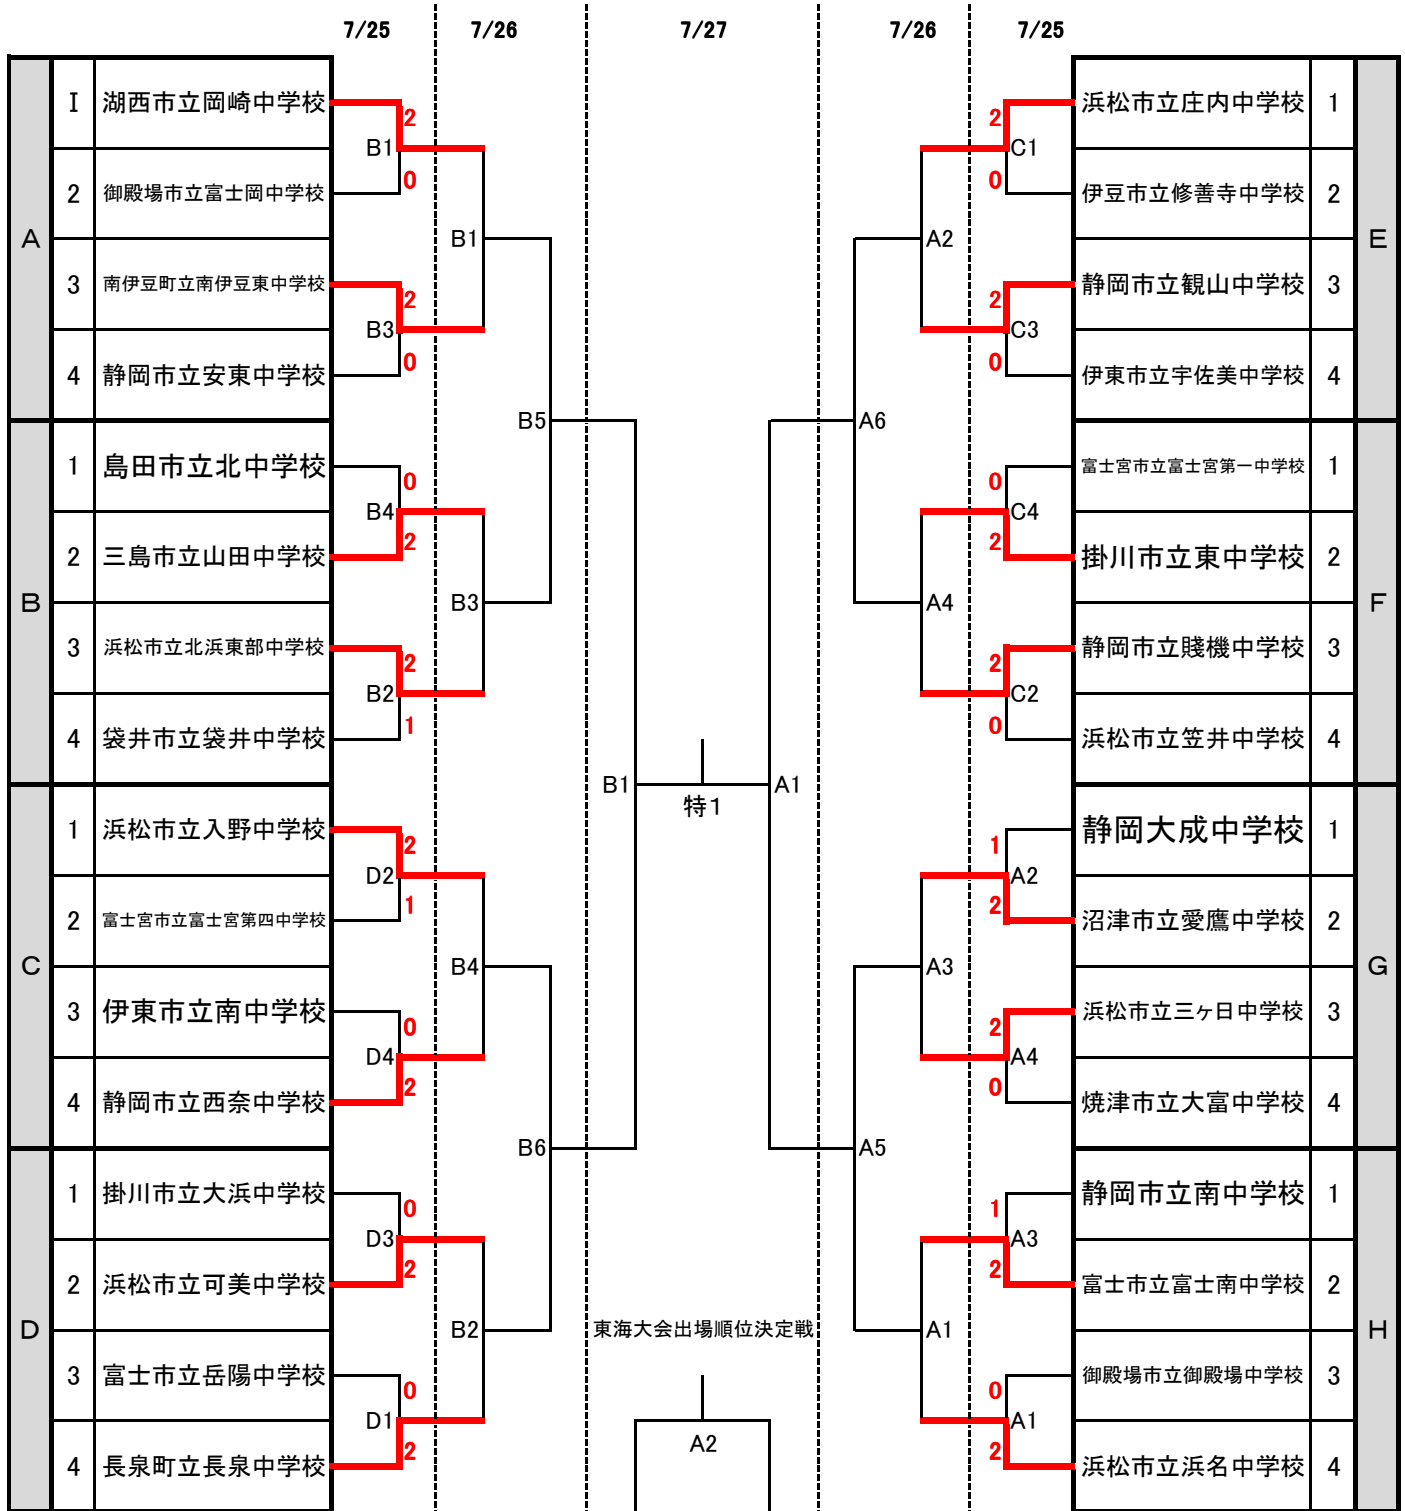

令和元年度 第72回静岡県中学校総合体育大会バレーボールの部 試合結果（2日目）

≪ 7月26日（金） 2回戦・準々決勝 ≫

草薙総合運動場体育館 このはなアリーナ																													
コート		A				B				C				D															
順	設定時間	男子				審判	生徒役員	男子				審判	生徒役員	女子				審判	生徒役員										
1	9:00	浜名 VS 富士南				派遣	派遣	岡崎 VS 南伊豆東				派遣	派遣	新居 VS 小山				派遣	派遣	桜が丘 VS 清水飯田				派遣	派遣				
		2	25 25	-	19 19			0	2	25 25	-			6 15	0	2	25 25			-	19 6	0	2			25 25	-	20 18	0
2	10:10	庄内 VS 観山				派遣	派遣	長泉 VS 可美				派遣	派遣	富士根南 VS 浜北北部				派遣	派遣	御前崎 VS 松崎				派遣	派遣				
		2	25 25	-	14 22			0	2	25 25	-			18 23	0	2	25 25			-	17 14	0	2			25 22 25	-	15 25 13	1
3	11:20	三ヶ日 VS 愛鷹				派遣	派遣	北浜東部 VS 三島山田				派遣	派遣	周南 VS 高洲				派遣	派遣	東益津 VS 籠上				派遣	派遣				
		2	25 23 27	-	20 25 25			1	2	25 27	-			20 25	0	2	25 25			-	23 19	0	2			25 25	-	13 10	0
4	12:30	賤機 VS 掛川東				派遣	派遣	西奈 VS 入野				派遣	派遣	浜岡 VS 北上				派遣	派遣	三ヶ日 VS 安倍川				派遣	派遣				
		2	15 25 25	-	25 11 20			1	2	16 25 25	-			25 18 19	1	2	26 20 25			-	24 25 20	1	2			25 18 27	-	14 25 25	1
5	13:40	浜名 VS 三ヶ日				派遣	派遣	岡崎 VS 北浜東部				派遣	派遣	新居 VS 周南				派遣	派遣	桜が丘 VS 東益津				派遣	派遣				
		2	25 25	-	17 14			0	2	25 23 25	-			13 25 14	0	2	25 25			-	17 20	0	2			25 25	-	10 21	0
6	14:50	庄内 VS 賤機				派遣	派遣	長泉 VS 西奈				派遣	派遣	浜岡 VS 富士根南				派遣	派遣	三ヶ日 VS 御前崎				派遣	派遣				
		2	25 25	-	17 16			0	2	25 25	-			19 7	0	2	25 25			-	21 18	0	2			25 25	-	22 20	0

第72回静岡県中学校総合体育大会 バレーボール競技の部 【1日目結果】

会場:このはなアリーナ他

<男子組み合わせ>

(会場)このはなアリーナ A・B・C・Dコート 中央体育館 E・F・Gコート 清水総合体育館 H・Iコート

<試合開始設定時刻>

1日目 ①11:00 ②12:10 ③13:20 ④14:30

2日目 ① 9:00 ②10:10 ③11:20 ④12:30 ⑤13:40 ⑥14:50

3日目 ① 9:30 ②10:40 特①12:20 特②13:50