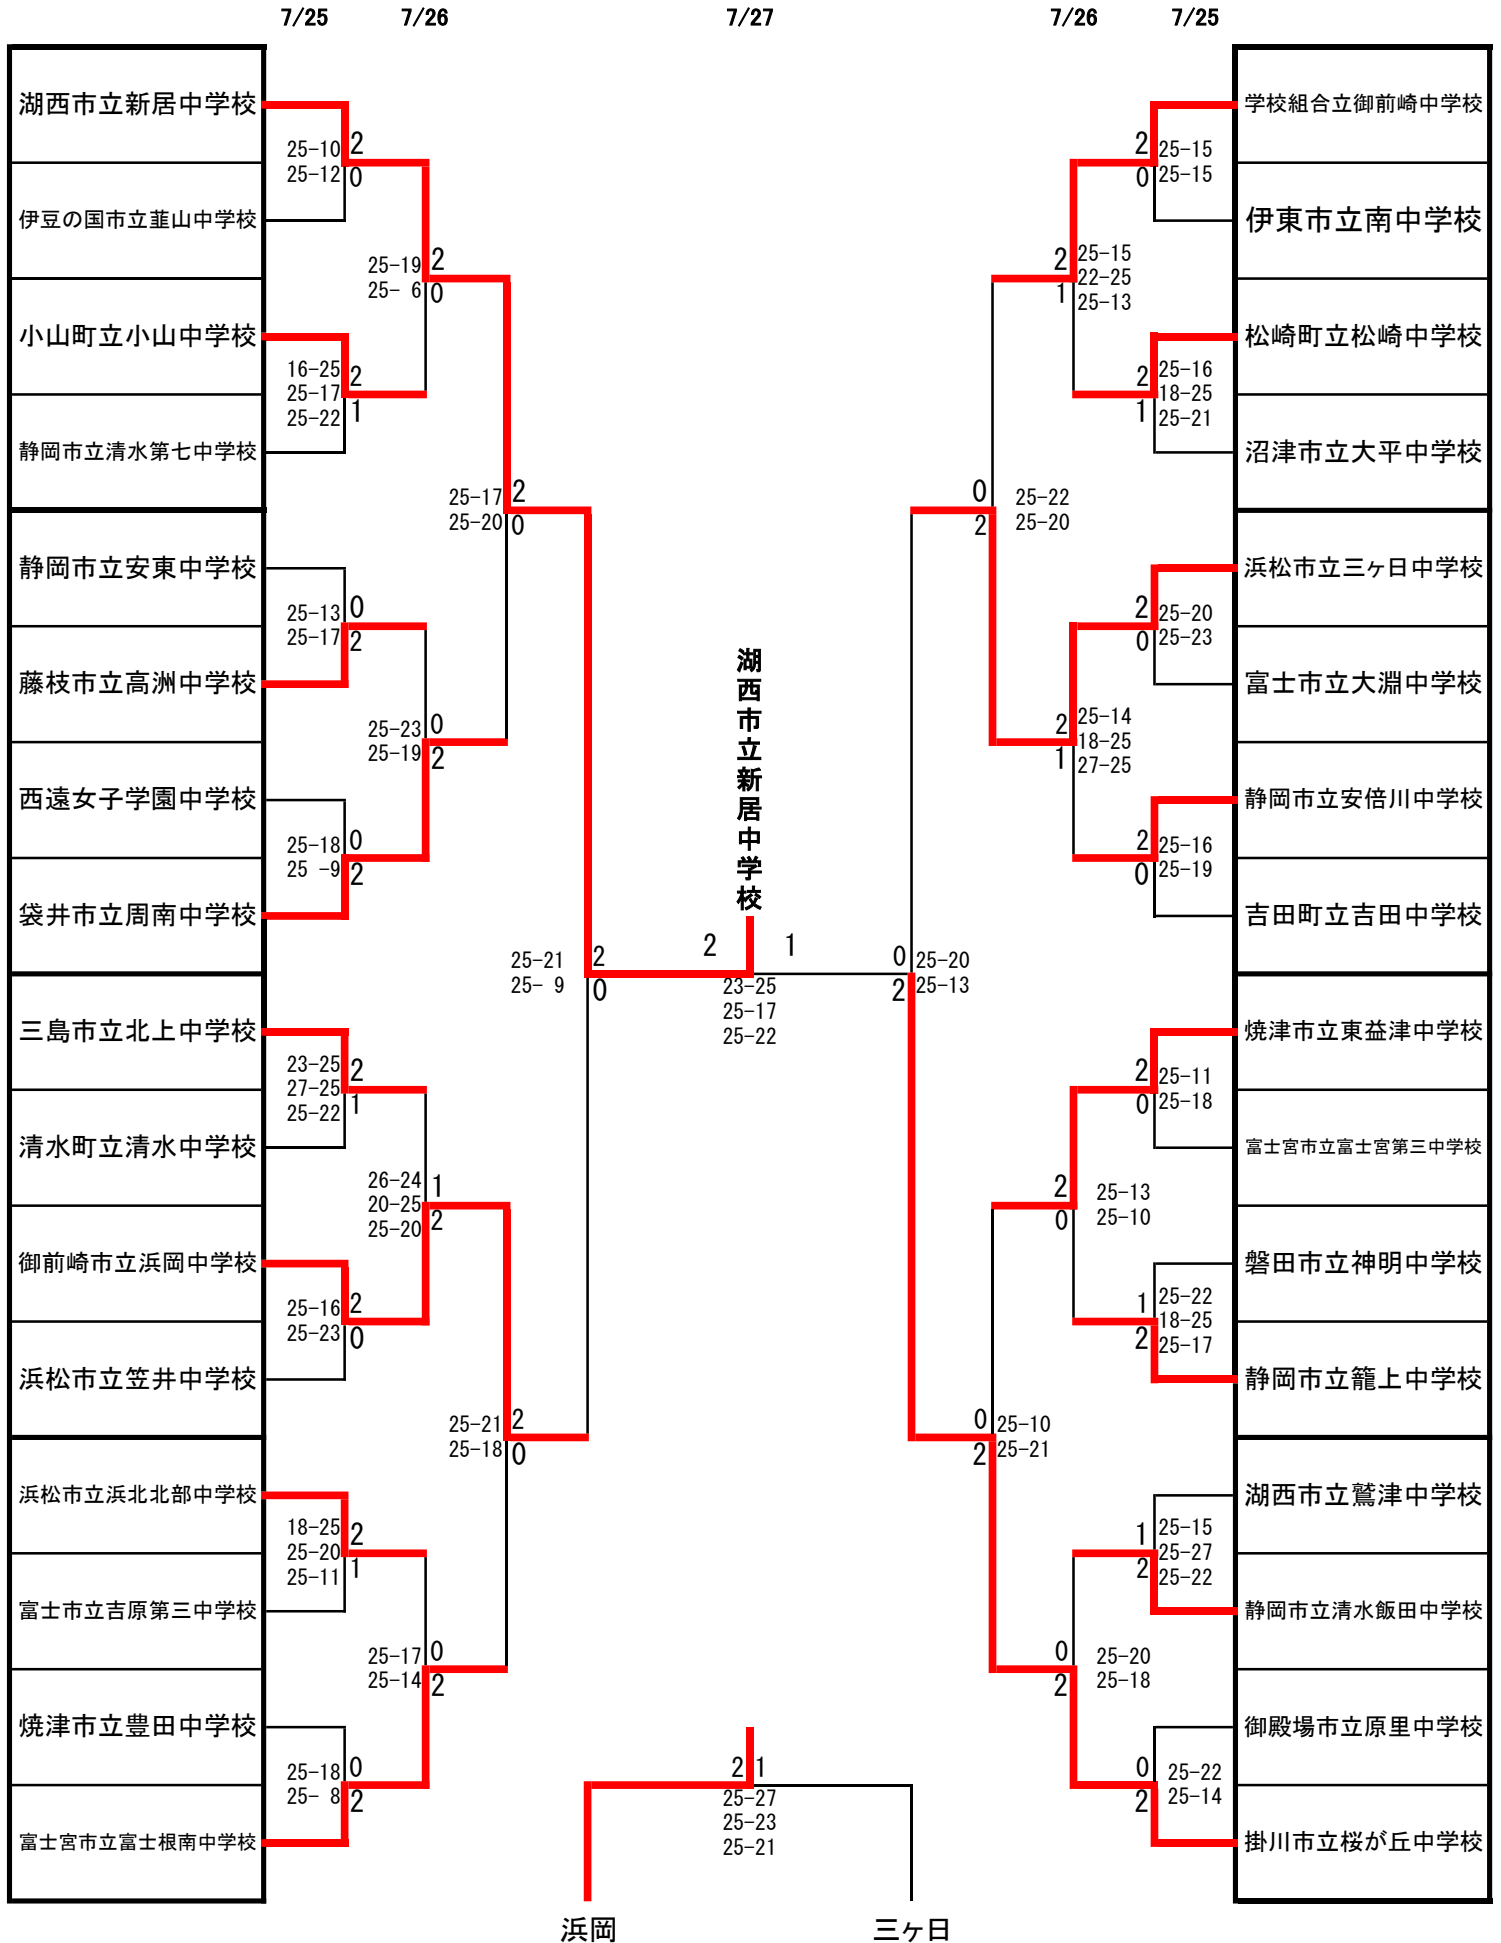

令和元年度 第72回静岡県中学校総合体育大会バレーボールの部 最終結果

<男子結果>

第1位 湖西市立岡崎中学校 第2位 浜松市立浜名中学校 第3位 長泉町立長泉中学校・浜松市立庄内中学校

令和元年度 第72回静岡県中学校総合体育大会バレーボールの部

<女子結果>

第1位 湖西市立新居中学校 第2位 掛川市立桜が丘中学校 第3位 御前崎市立浜岡中学校・浜松市立三ヶ日中学校

第72回静岡県中学校総合体育大会 バレーボール競技の部 【2日目結果】

会場:このはなアリーナ他

<男子組み合わせ>

(会場)このはなアリーナ A・B・C・Dコート 中央体育館 E・F・Gコート 清水総合体育館 H・Iコート

<試合開始設定時刻>

1日目 ①11:00 ②12:10 ③13:20 ④14:30

2日目 ① 9:00 ②10:10 ③11:20 ④12:30 ⑤13:40 ⑥14:50

3日目 ① 9:30 ②10:40 特①12:20 特②13:50

第72回静岡県中学校総合体育大会 バレーボール競技の部 【2日目結果】

<女子組み合わせ>

(会場)このはなアリーナ A・B・C・Dコート 中央体育館 E・F・Gコート 清水総合体育館 H・Iコート

<試合開始設定時刻>

1日目 ①11:00 ②12:10 ③13:20 ④14:30

2日目 ① 9:00 ②10:10 ③11:20 ④12:30 ⑤13:40 ⑥14:50

3日目 ① 9:30 ②10:40 特①12:20 特②13:50

令和元年度 第72回静岡県中学校総合体育大会バレーボールの部 試合結果（2日目）