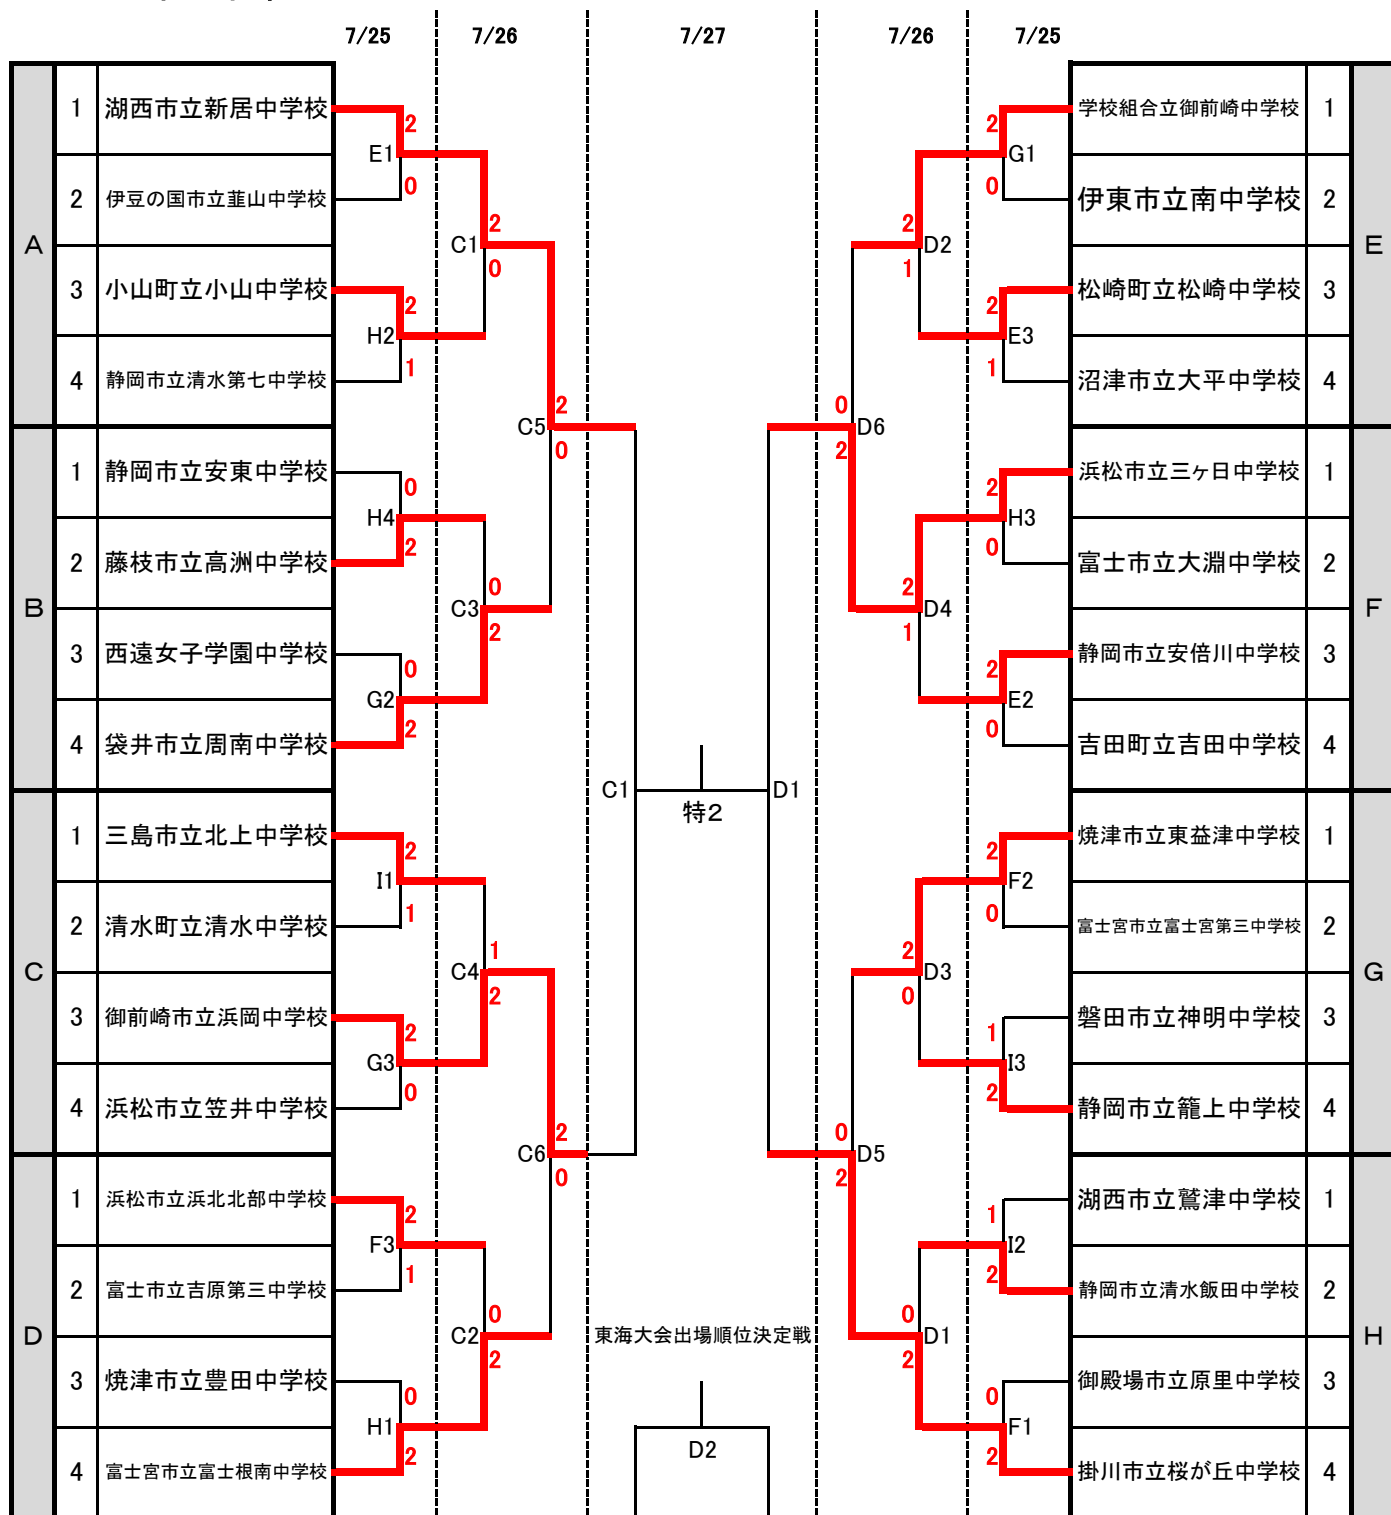

会場:このはなアリーナ他

<男子組み合わせ>

(会場)このはなアリーナ A・B・C・Dコート 中央体育館 E・F・Gコート 清水総合体育館 H・Iコート

<試合開始設定時刻>

1日目 ①11:00 ②12:10 ③13:20 ④14:30

2日目 ① 9:00 ②10:10 ③11:20 ④12:30 ⑤13:40 ⑥14:50

3日目 ① 9:30 ②10:40 特①12:20 特②13:50

第72回静岡県中学校総合体育大会 バレーボール競技の部 【2日目結果】

<女子組み合わせ>

(会場)このはなアリーナ A・B・C・Dコート 中央体育館 E・F・Gコート 清水総合体育館 H・Iコート

<試合開始設定時刻>

1日目 ①11:00 ②12:10 ③13:20 ④14:30

2日目 ① 9:00 ②10:10 ③11:20 ④12:30 ⑤13:40 ⑥14:50

3日目 ① 9:30 ②10:40 特①12:20 特②13:50

令和元年度 第72回静岡県中学校総合体育大会バレーボールの部 試合結果（2日目）