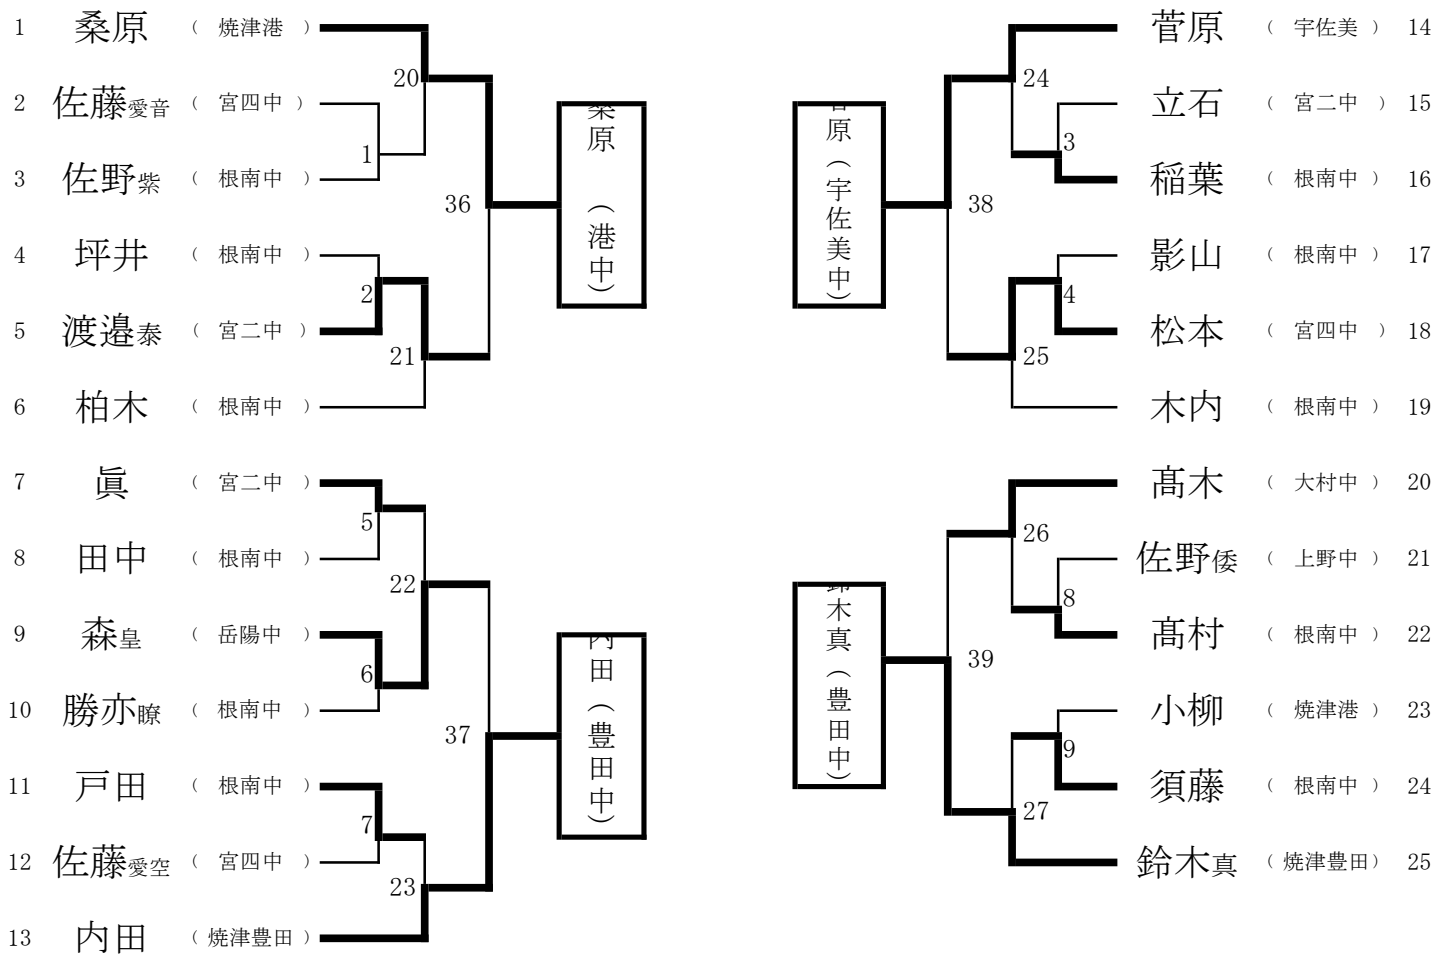

### Bグループ

	1 豊田中	2 岳陽中	3 宮二中	4 上野中	勝点	得点	順位
1 豊田中		○ 2-1	○ 2-1	○ 2-1	3	6	1
2 岳陽中	× 1-2		○ 3-0	○ 2-1	2	6	2
3 宮二中	× 1-2	× 0-3		○ 2-1	1	3	3
4 上野中	× 1-2	× 1-2	× 1-2		0	3	4

※各グループ2位までが決勝トーナメントに出場

## 個人戦予選トーナメント(1)

## 個人戦予選トーナメント(2)