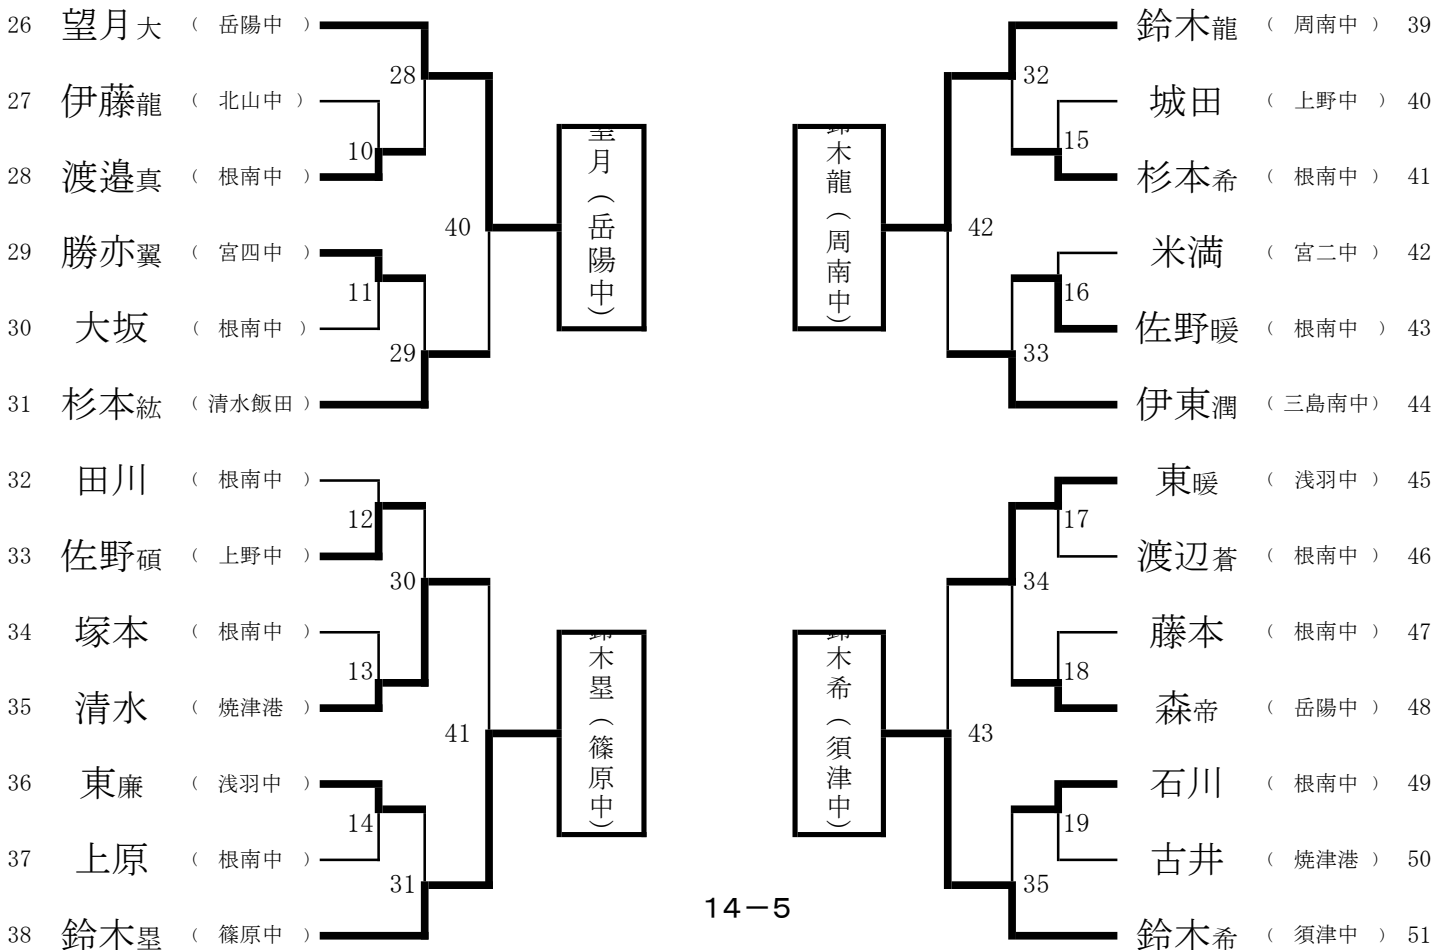

### Bグループ

	1 豊田中	2 岳陽中	3 宮二中	4 上野中	勝点	得点	順位
1 豊田中		○ 2-1	○ 2-1	○ 2-1	3	6	1
2 岳陽中	× 1-2		○ 3-0	○ 2-1	2	6	2
3 宮二中	× 1-2	× 0-3		○ 2-1	1	3	3
4 上野中	× 1-2	× 1-2	× 1-2		0	3	4

※各グループ2位までが決勝トーナメントに出場

## 個人戦予選トーナメント(1)

## 個人戦予選トーナメント(2)