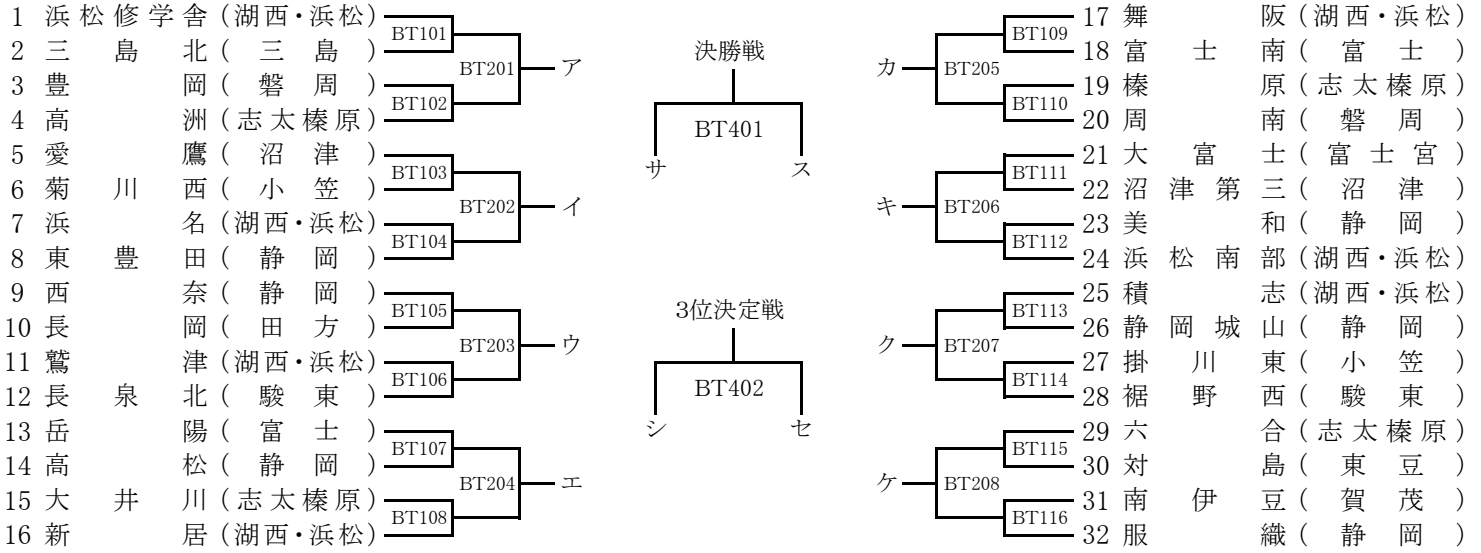

静岡県中学校総合体育大会 卓球競技の部

<男子団体戦 (BT)>

8校リーグ A				勝敗	順位
ア	-	-	-	-	-
イ	-	-	-	-	-
ウ	-	-	-	-	-
エ	-	-	-	-	-

301アーイ 302ウーエ 305アーク
 306イーエ 309アーク 310イーウ

8校リーグ B				勝敗	順位
カ	-	-	-	-	-
キ	-	-	-	-	-
ク	-	-	-	-	-
ケ	-	-	-	-	-

303カーキ 304クーク 307カーク
 308キーク 311カーケ 312キーク

1位をサとする 2位をシとする 1位をスとする 2位をセとする

<女子団体戦 (GT)>

8校リーグ A				勝敗	順位
ア	-	-	-	-	-
イ	-	-	-	-	-
ウ	-	-	-	-	-
エ	-	-	-	-	-

301アーイ 302ウーエ 305アーク
 306イーエ 309アーク 310イーウ

8校リーグ B				勝敗	順位
カ	-	-	-	-	-
キ	-	-	-	-	-
ク	-	-	-	-	-
ケ	-	-	-	-	-