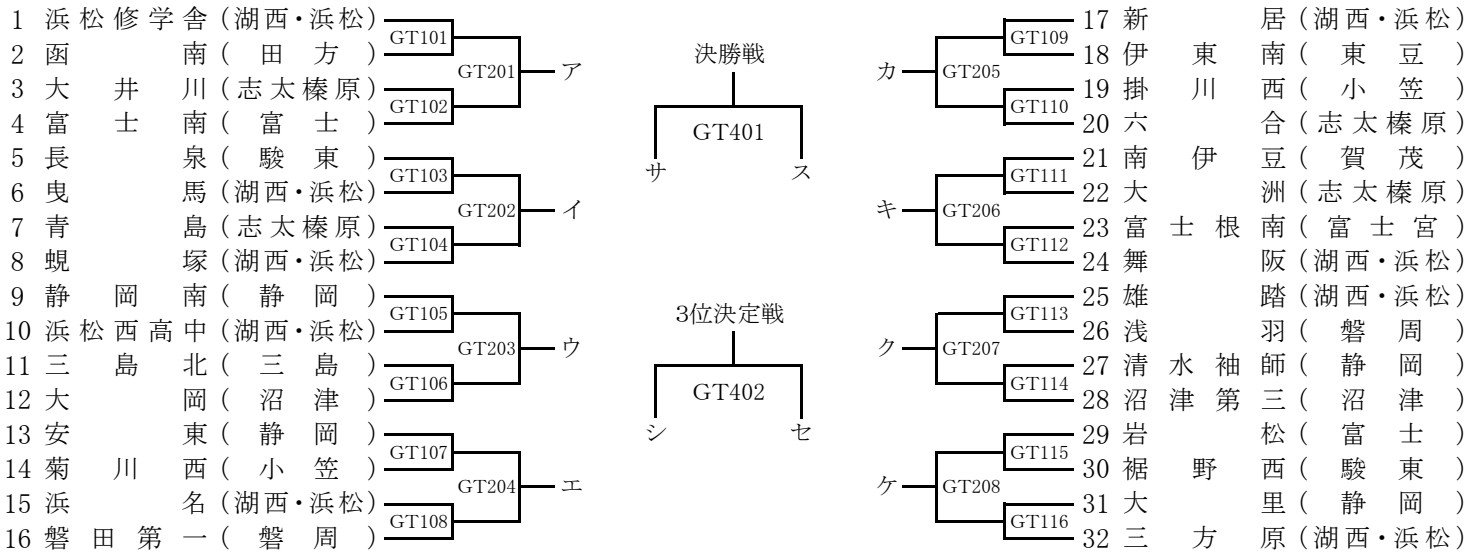

静岡県中学校総合体育大会 卓球競技の部

<男子団体戦 (BT)>

8校リーグ A				勝敗	順位
ア	-	-	-	-	-
イ	-	-	-	-	-
ウ	-	-	-	-	-
エ	-	-	-	-	-

301アーイ 302ウーエ 305アーク
 306イーエ 309アーク 310イーウ

8校リーグ B				勝敗	順位
カ	-	-	-	-	-
キ	-	-	-	-	-
ク	-	-	-	-	-
ケ	-	-	-	-	-

303カーキ 304クーク 307カーク
 308キーク 311カーケ 312キーク

1位をサとする 2位をシとする 1位をスとする 2位をセとする

<女子団体戦 (GT)>

8校リーグ A				勝敗	順位
ア	-	-	-	-	-
イ	-	-	-	-	-
ウ	-	-	-	-	-
エ	-	-	-	-	-

301アーイ 302ウーエ 305アーク
 306イーエ 309アーク 310イーウ

8校リーグ B				勝敗	順位
カ	-	-	-	-	-
キ	-	-	-	-	-
ク	-	-	-	-	-
ケ	-	-	-	-	-