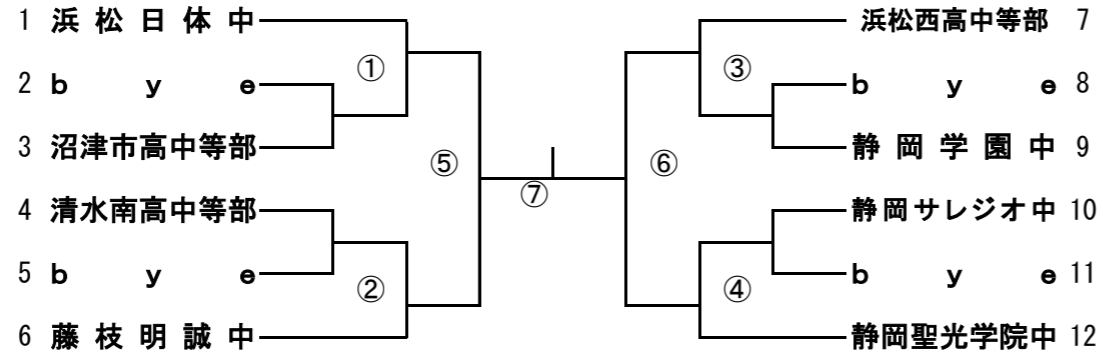

令和5年度 第76回静岡県中学校総合体育大会テニス競技(団体の部)

男子

フィードインコンソレーション

- ⑥の敗者
- ①の敗者
- ②の敗者
- ③の敗者
- ④の敗者
- ⑤の敗者
- ⑦の敗者

女子

フィードインコンソレーション

- ⑦の敗者
- ②の敗者
- ③の敗者
- ④の敗者
- ⑤の敗者
- ⑥の敗者
- ⑧の敗者

男子シングルス