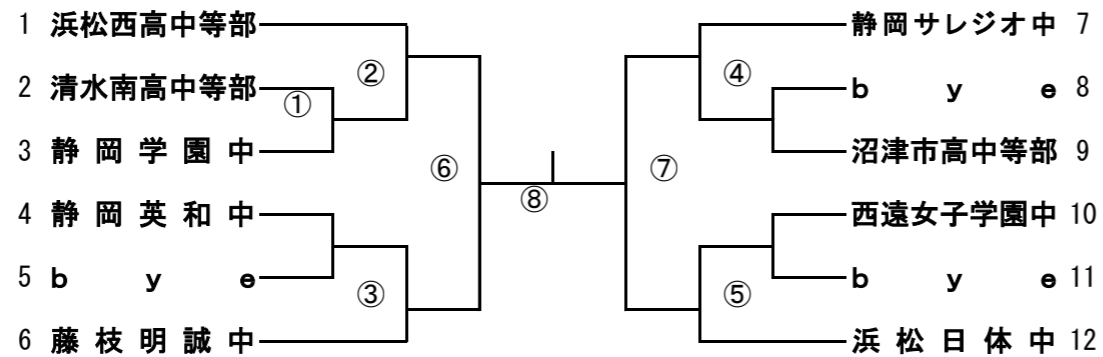

令和5年度 第76回静岡県中学校総合体育大会テニス競技(団体の部)

男子

フィードインコンソレーション

- ⑥の敗者
- ①の敗者
- ②の敗者
- ③の敗者
- ④の敗者
- ⑤の敗者
- ⑦の敗者

女子

フィードインコンソレーション

- ⑦の敗者
- ②の敗者
- ③の敗者
- ④の敗者
- ⑤の敗者
- ⑥の敗者
- ⑧の敗者

男子シングルス