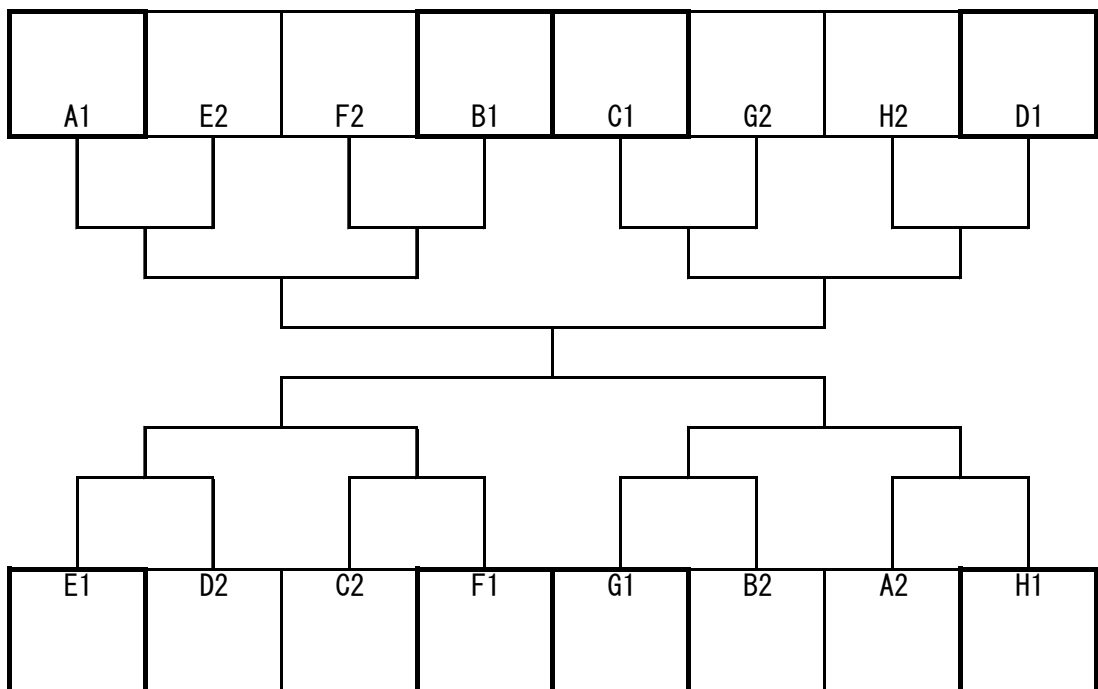

# 静岡県中学校総合体育大会 剣道競技の部

団体戦女子予選リーグ 伊豆=田方・三島・賀茂・東豆の4支部合同

組		A	B	C	D	E	F	G	H
女子 (七月二十九日)	1	翔洋中	御前崎中	韭山中	磐田一中	長田西中	富士宮四中	吉田中	北浜中
	2	吉原一中	浜松日体中	北浜東部中	富塚中	磐田東中	三方原中	須津中	原中
	3	藤枝中	大里中	清水六中	大仁中	北上中	可美中	安倍川中	岳洋中
	4	浜北北部中	富士根南中	雄踏中	服織中	鷺津中	美和中	浜松西部中	御殿場中
		A	B	C	D	E	F	G	H
男子 (七月三十日)	1	北浜中	富士根南中	青島北中	静岡南中	翔洋中	与進中	北浜東部中	磐田東中
	2	長田西中	丸塚中	磐田一中	浜松北部中	大須賀中	袖野中	美和中	吉田中
	3	浜松西部中	河津中	岳陽中	城山中	函南東中	清水六中	豊岡中	浜北北部中
	4	韭山中	服織中	細江中	小山中	曳馬中	高洲中	沼津五中	富士中

団体戦決勝トーナメント

「A1」は、予選Aリーグの1位校を示す。

男子個人 (7/29)

女子個人 (7/30)