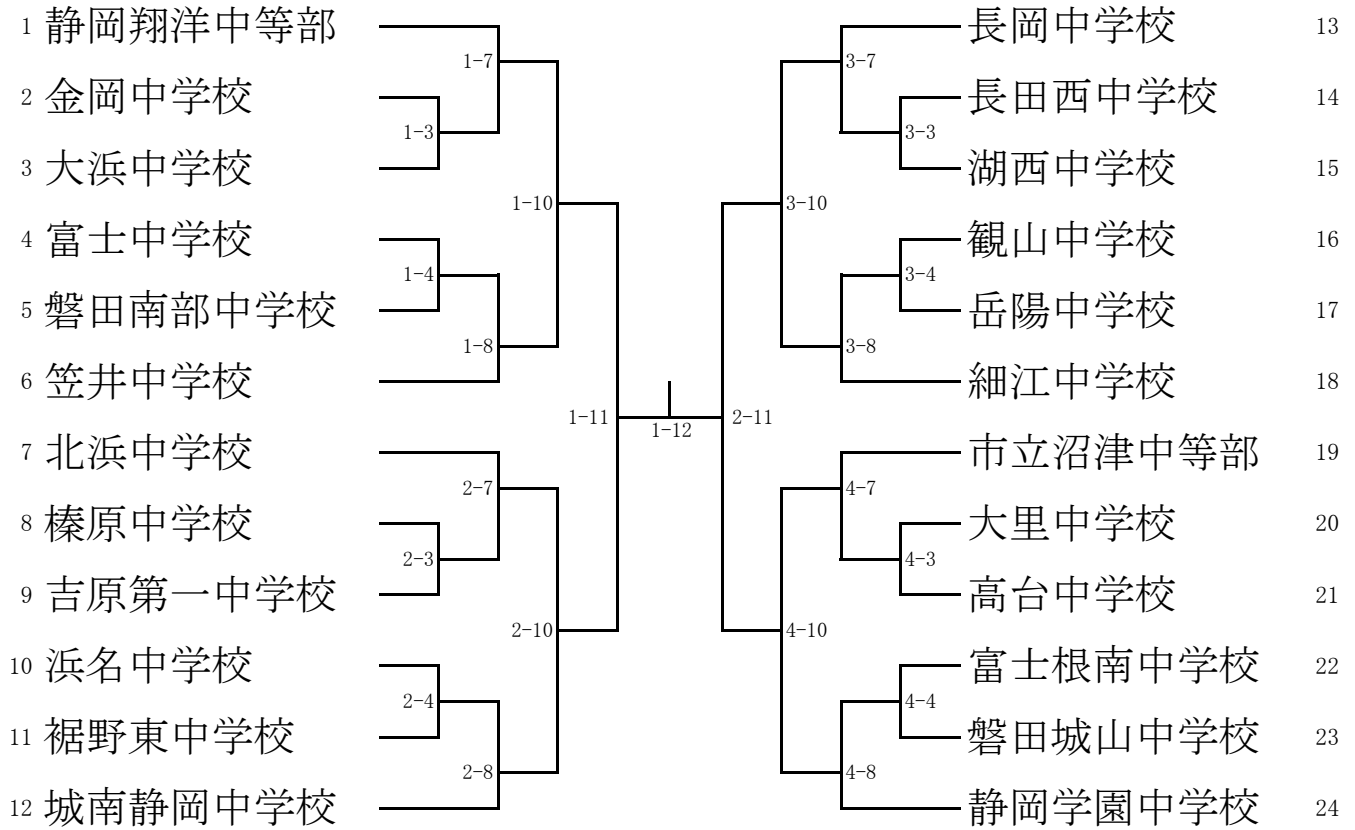

# 第72回静岡県中学校総合体育大会 柔道競技の部

会場：静岡市北部体育館 7月25日（木）～26日（金）

## 男子団体

## 女子団体