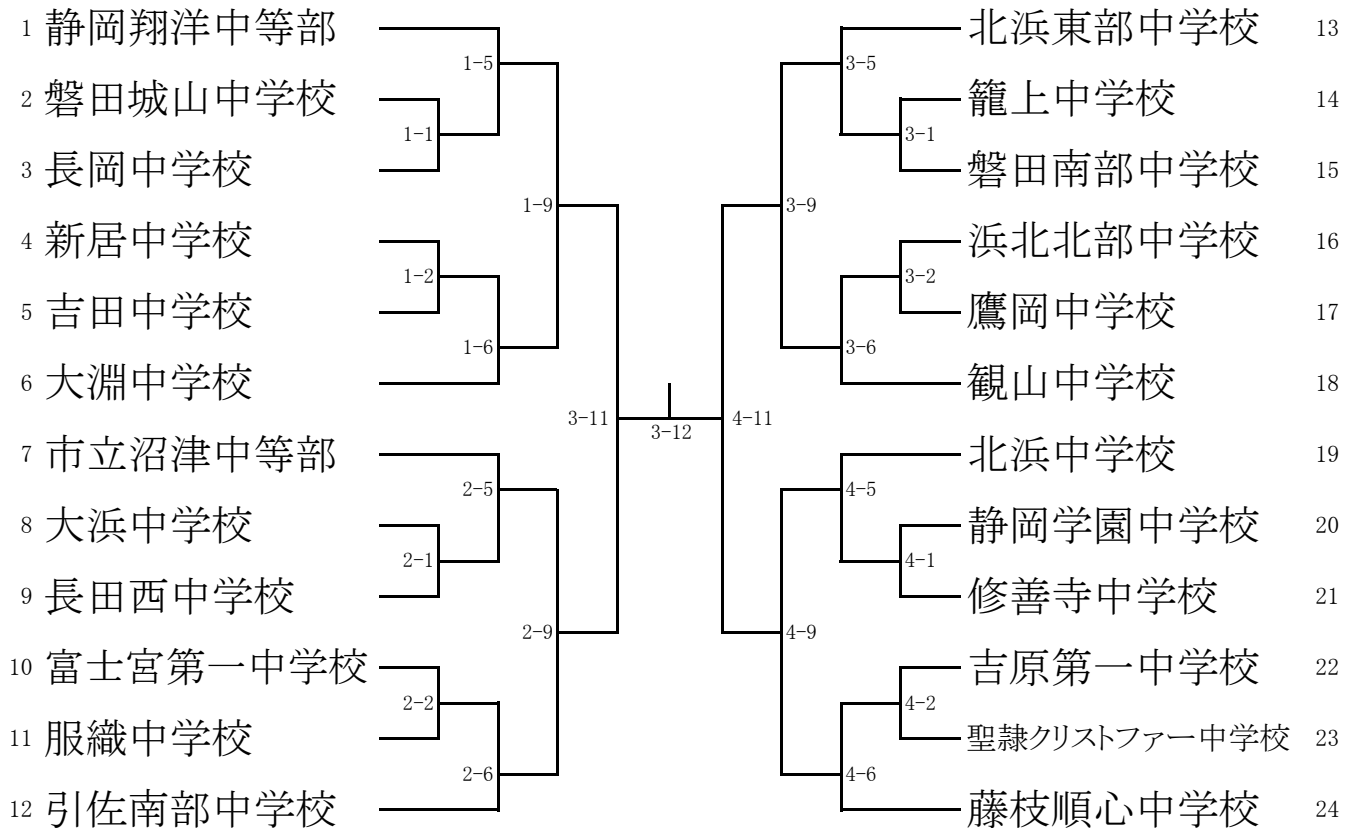

# 第72回静岡県中学校総合体育大会 柔道競技の部

会場：静岡市北部体育館 7月25日（木）～26日（金）

## 男子団体

## 女子団体