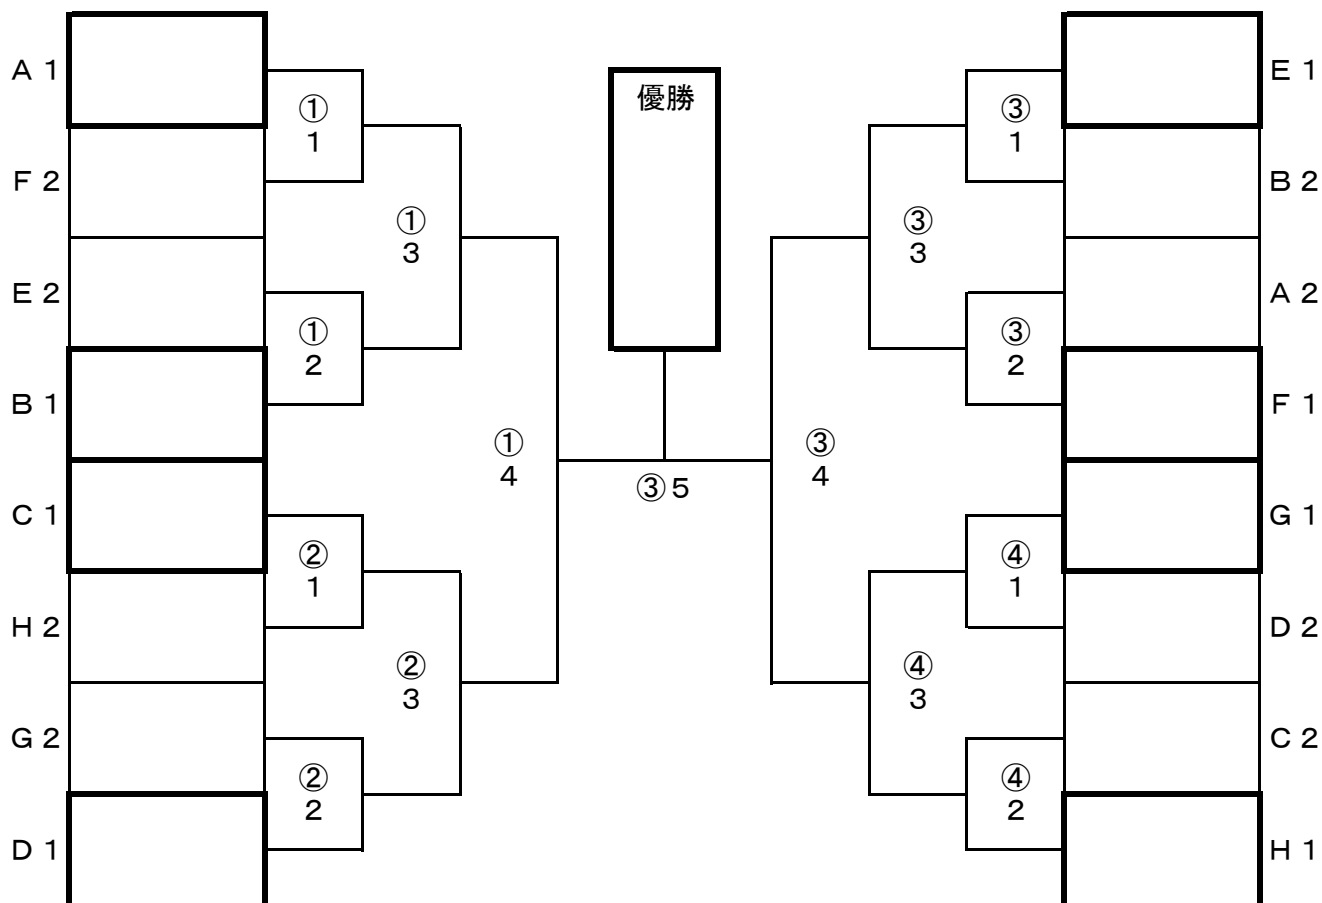

＜女子団体戦決勝トーナメント＞