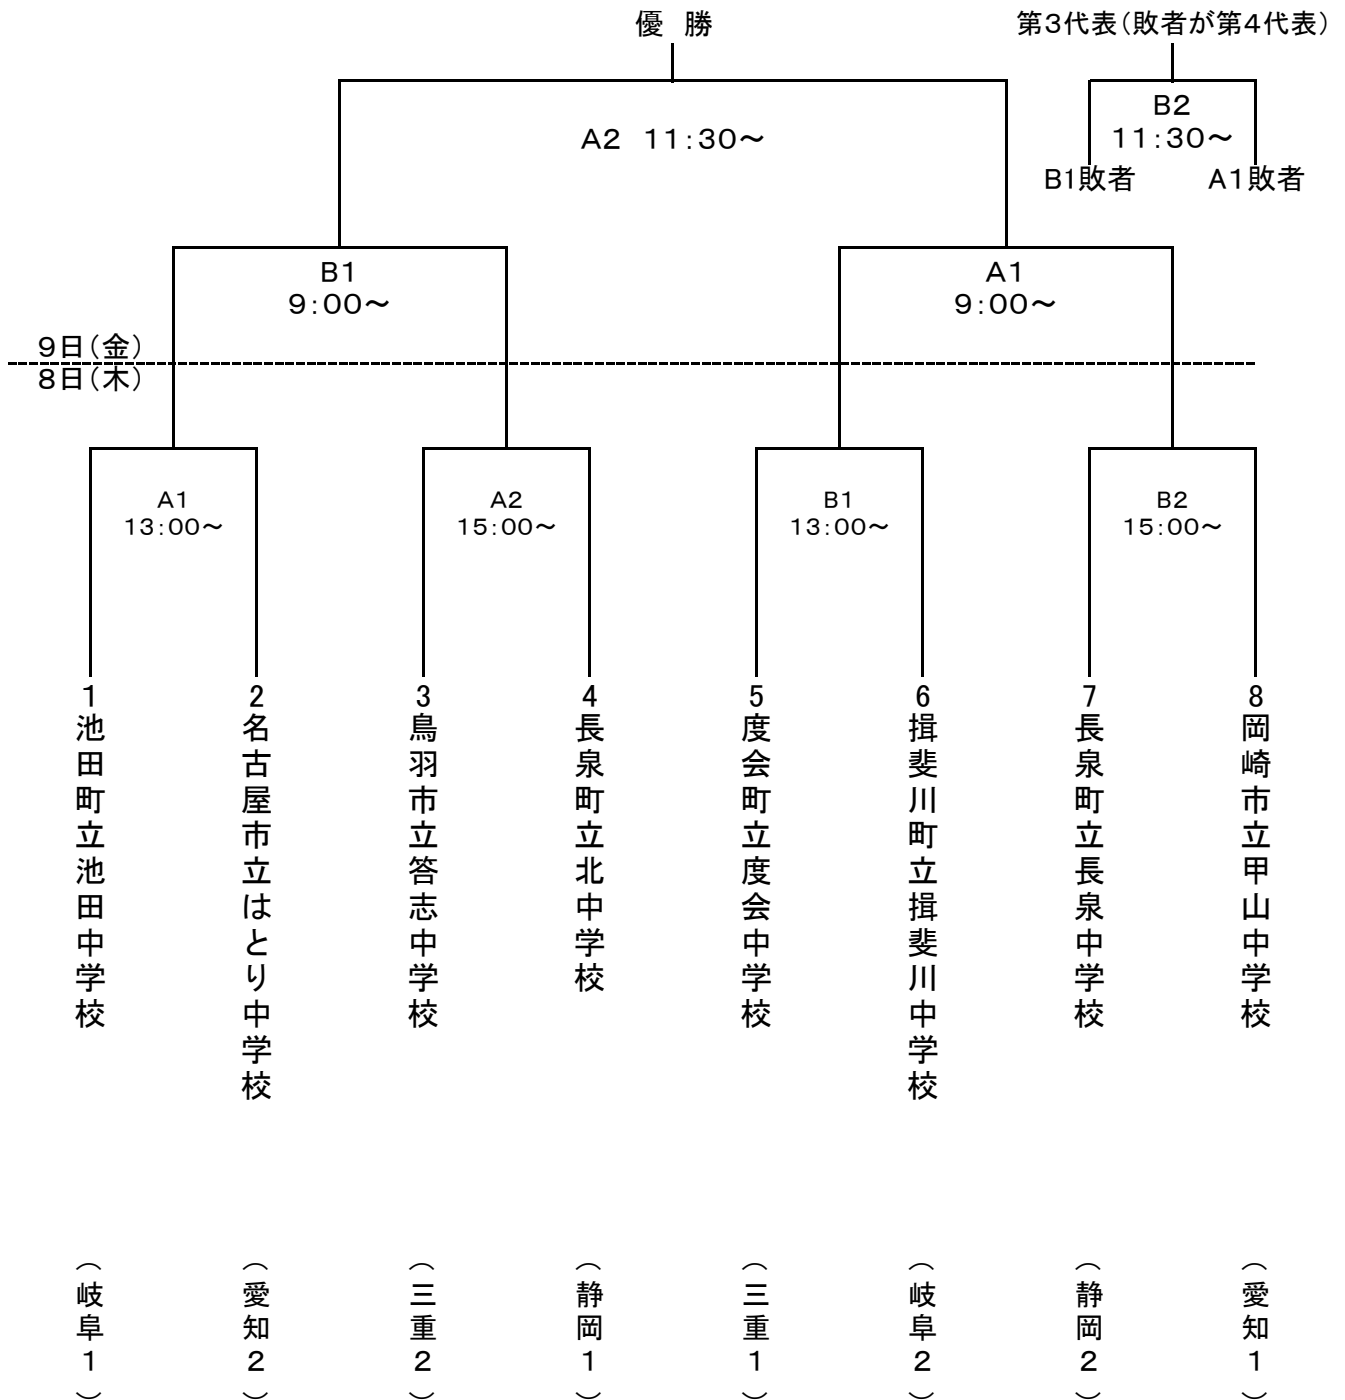

第41回 東海中学校総合体育大会 ソフトボール大会組み合わせ

・プログラム番号の若番が一塁側ベンチです。
 ・開始時間は、あくまでも目安です。天候や前試合終了時刻により変動します。