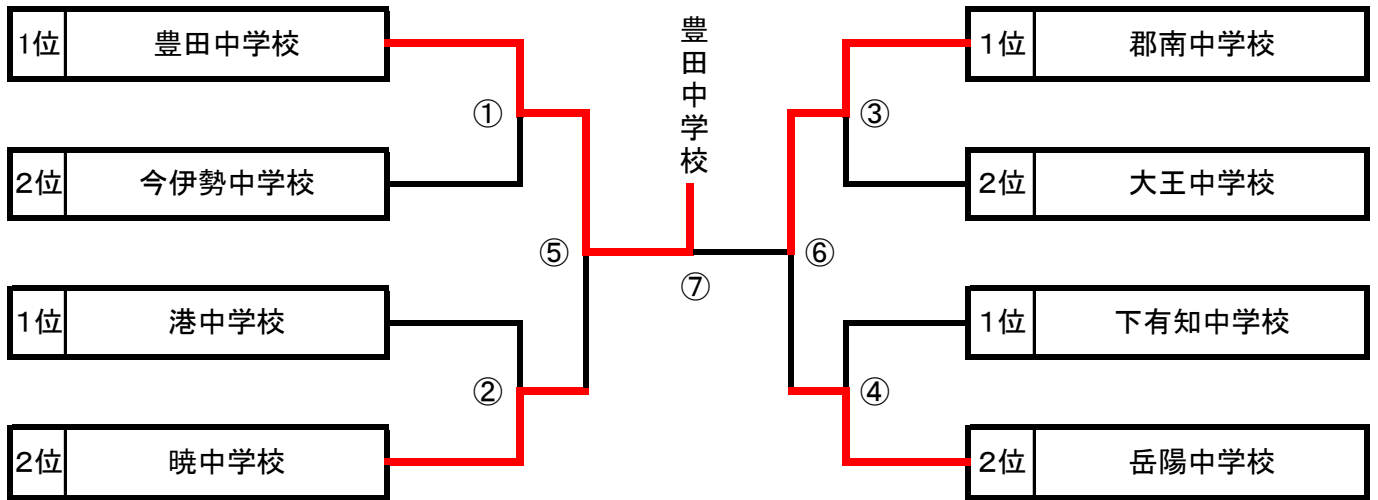

団体戦決勝トーナメント

* 決勝トーナメントは、ブロック1位とブロック2位の別々にフリー抽選で決定する。

* 抽選での同県同士の配慮はしない。

準々決勝	豊田 1 今伊勢			港 2 暁			郡南 3 大王			下有知 4 岳陽		
	海野 ×	先	○ 羽田野	小柳 ×	先	○ 杉山	河合 ○	先	× 北村	服部 ×	先	○ 望月
	内田 ○	中	× 森	桑原 ○	中	× 中島	山口 ○	中	× 橋爪	山田 ×	中	○ 森
鈴木 ○	大	× アテインカヤ	清水 ×	大	○ 鈴木	高橋 ○	大	× 濱口	服部 ○	大	× 森	
準決勝	豊田 5 暁			郡南 6 岳陽			決勝	豊田 7 郡南				
	海野 ×	先	○ 杉山	河合 ×	先	○ 望月		海野 ×	先	○ 河合		
	内田 ○	中	× 中島	山口 ○	中	× 森		内田 ○	中	× 山口		
鈴木 ○	大	× 鈴木	高橋 ○	大	× 森	鈴木 ○	大	× 高橋				