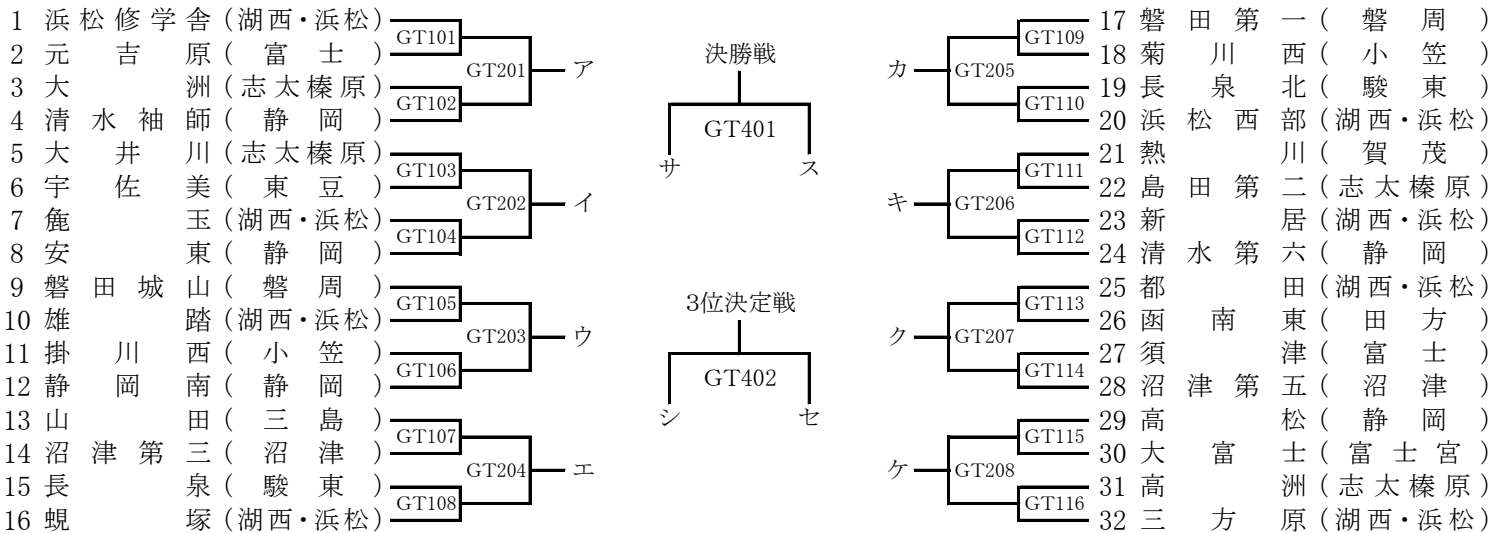

<男子団体戦 (BT)>

8校リーグA				勝敗	順位
ア	-	-	-	-	-
イ	-	-	-	-	-
ウ	-	-	-	-	-
エ	-	-	-	-	-

301アーイ 302ウーエ 305アーク  
306イーエ 309アーク 310イーウ

8校リーグB				勝敗	順位
カ	-	-	-	-	-
キ	-	-	-	-	-
ク	-	-	-	-	-
ケ	-	-	-	-	-

303カーキ 304クーケ 307カーク  
308キーク 311カーケ 312キーク

1位をサとする 2位をシとする 1位をスとする 2位をセとする

<女子団体戦 (GT)>

8校リーグA				勝敗	順位
ア	-	-	-	-	-
イ	-	-	-	-	-
ウ	-	-	-	-	-
エ	-	-	-	-	-

301アーイ 302ウーエ 305アーク  
306イーエ 309アーク 310イーウ

8校リーグB				勝敗	順位
カ	-	-	-	-	-
キ	-	-	-	-	-
ク	-	-	-	-	-
ケ	-	-	-	-	-