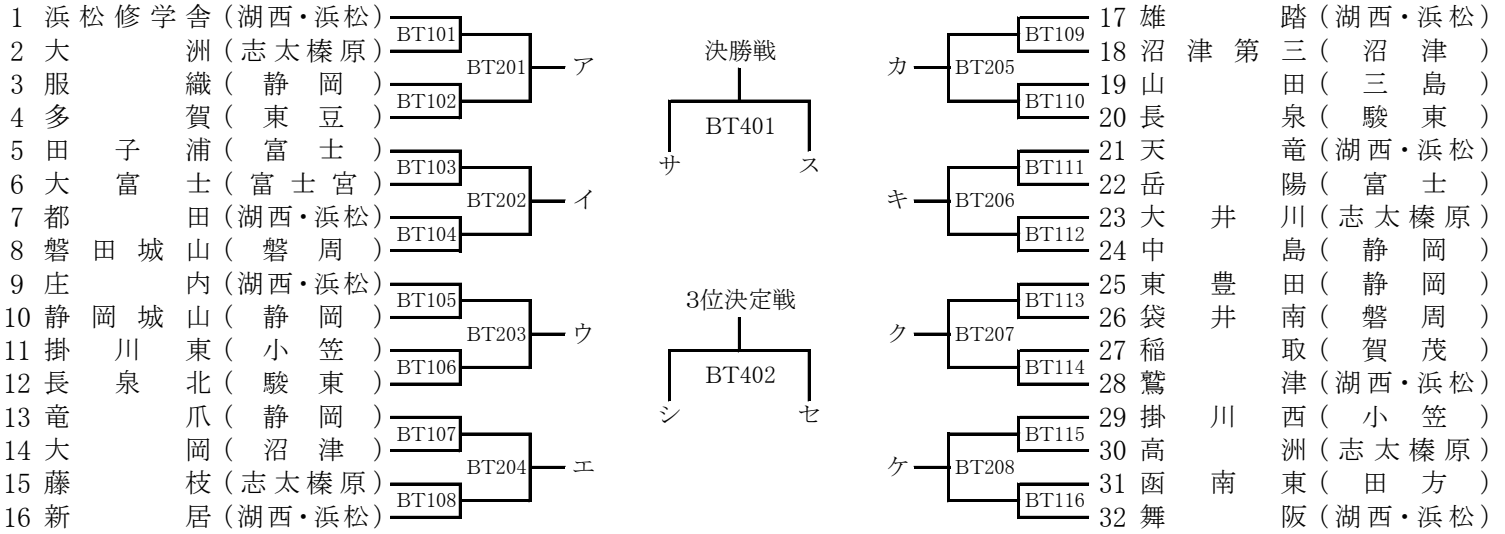

<男子団体戦 (BT)>

8校リーグA				勝敗	順位
ア	-	-	-	-	-
イ	-	-	-	-	-
ウ	-	-	-	-	-
エ	-	-	-	-	-

301アーイ 302ウーエ 305アーク  
306イーエ 309アーク 310イーウ

8校リーグB				勝敗	順位
カ	-	-	-	-	-
キ	-	-	-	-	-
ク	-	-	-	-	-
ケ	-	-	-	-	-

303カーキ 304クーケ 307カーク  
308キーク 311カーケ 312キーク

1位をサとする 2位をシとする 1位をスとする 2位をセとする

<女子団体戦 (GT)>

8校リーグA				勝敗	順位
ア	-	-	-	-	-
イ	-	-	-	-	-
ウ	-	-	-	-	-
エ	-	-	-	-	-

301アーイ 302ウーエ 305アーク  
306イーエ 309アーク 310イーウ

8校リーグB				勝敗	順位
カ	-	-	-	-	-
キ	-	-	-	-	-
ク	-	-	-	-	-
ケ	-	-	-	-	-