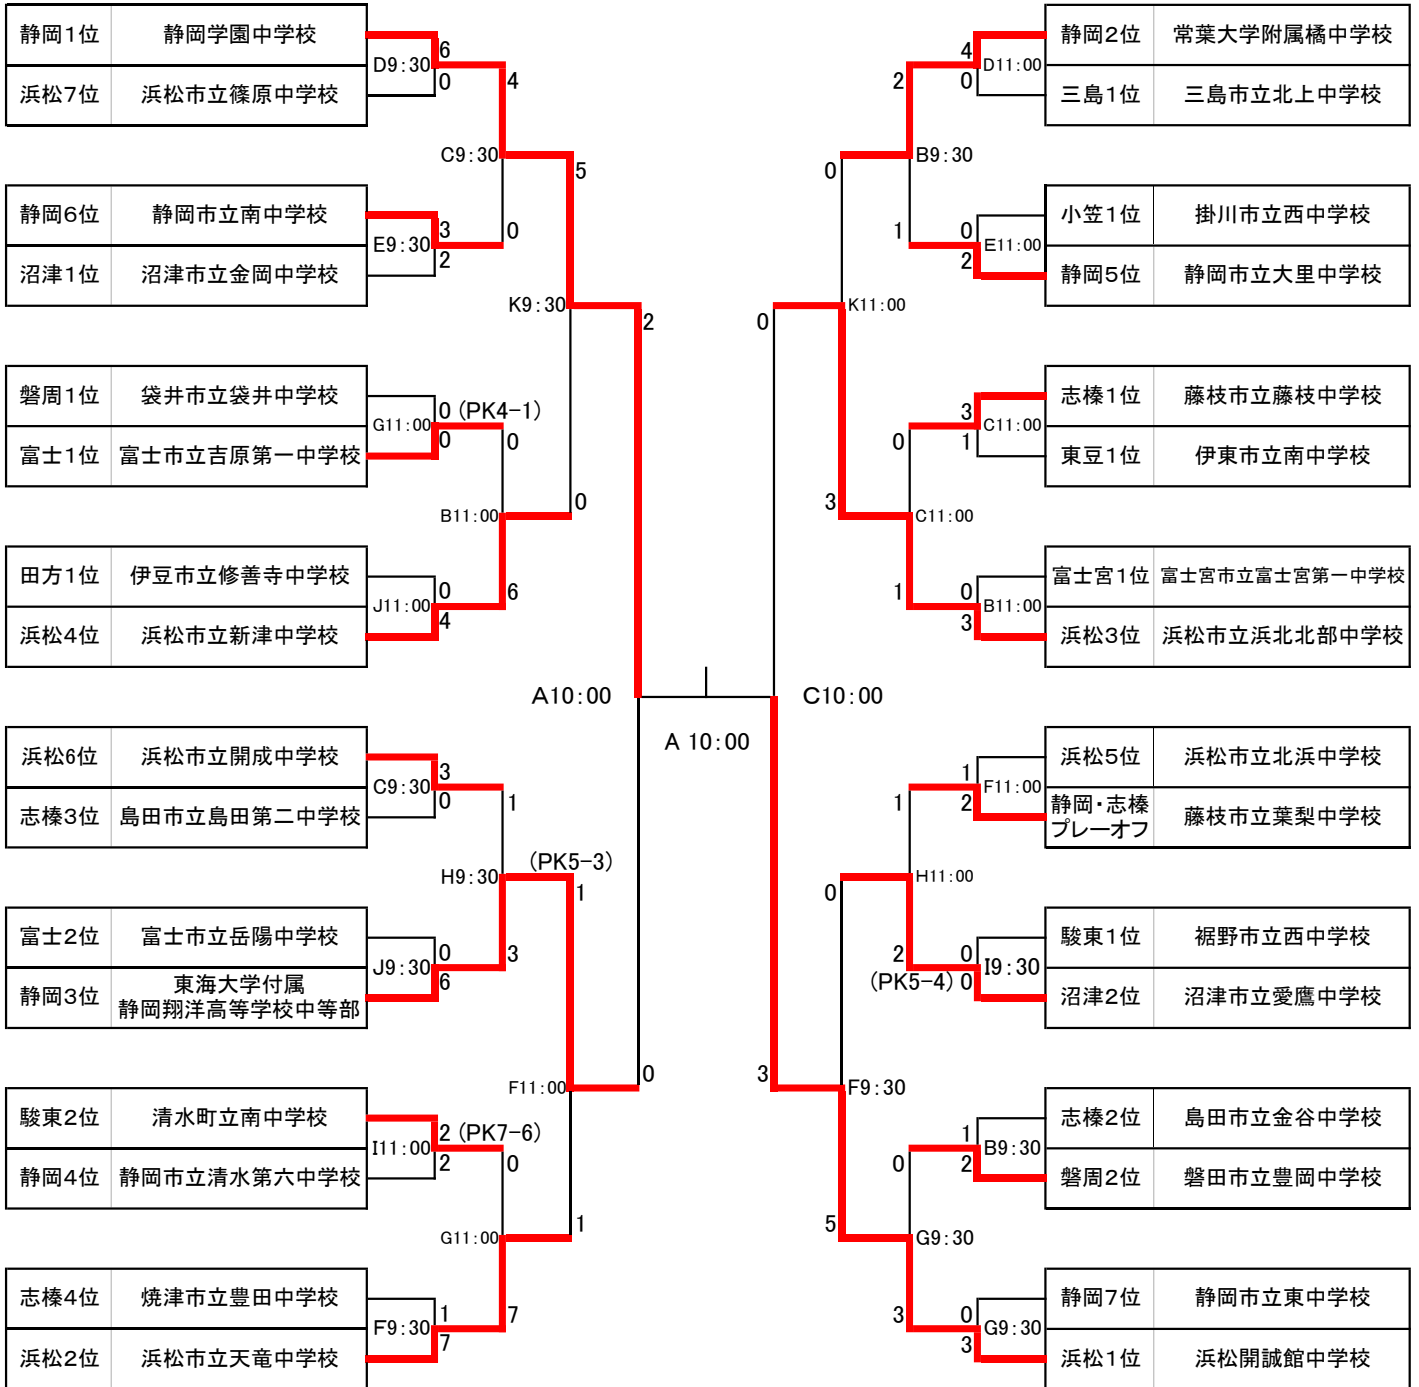

令和元年度第72回静岡県中学校総合体育大会 サッカーの部【4日目:7/30】

7/26 7/27 7/29 7/30 7/31 7/30 7/29 7/27 7/26

試合会場 A: 藤枝総合サッカー場 B: 藤枝総合陸上競技場 C: 藤枝市民G D: 清水総合G E: 中島人工芝G
F: 平口人工芝G G: エコパ補助競技場 H: 愛鷹スポーツ広場 I: 裾野運動公園 J: 富士総合G
K: 横井人工芝G