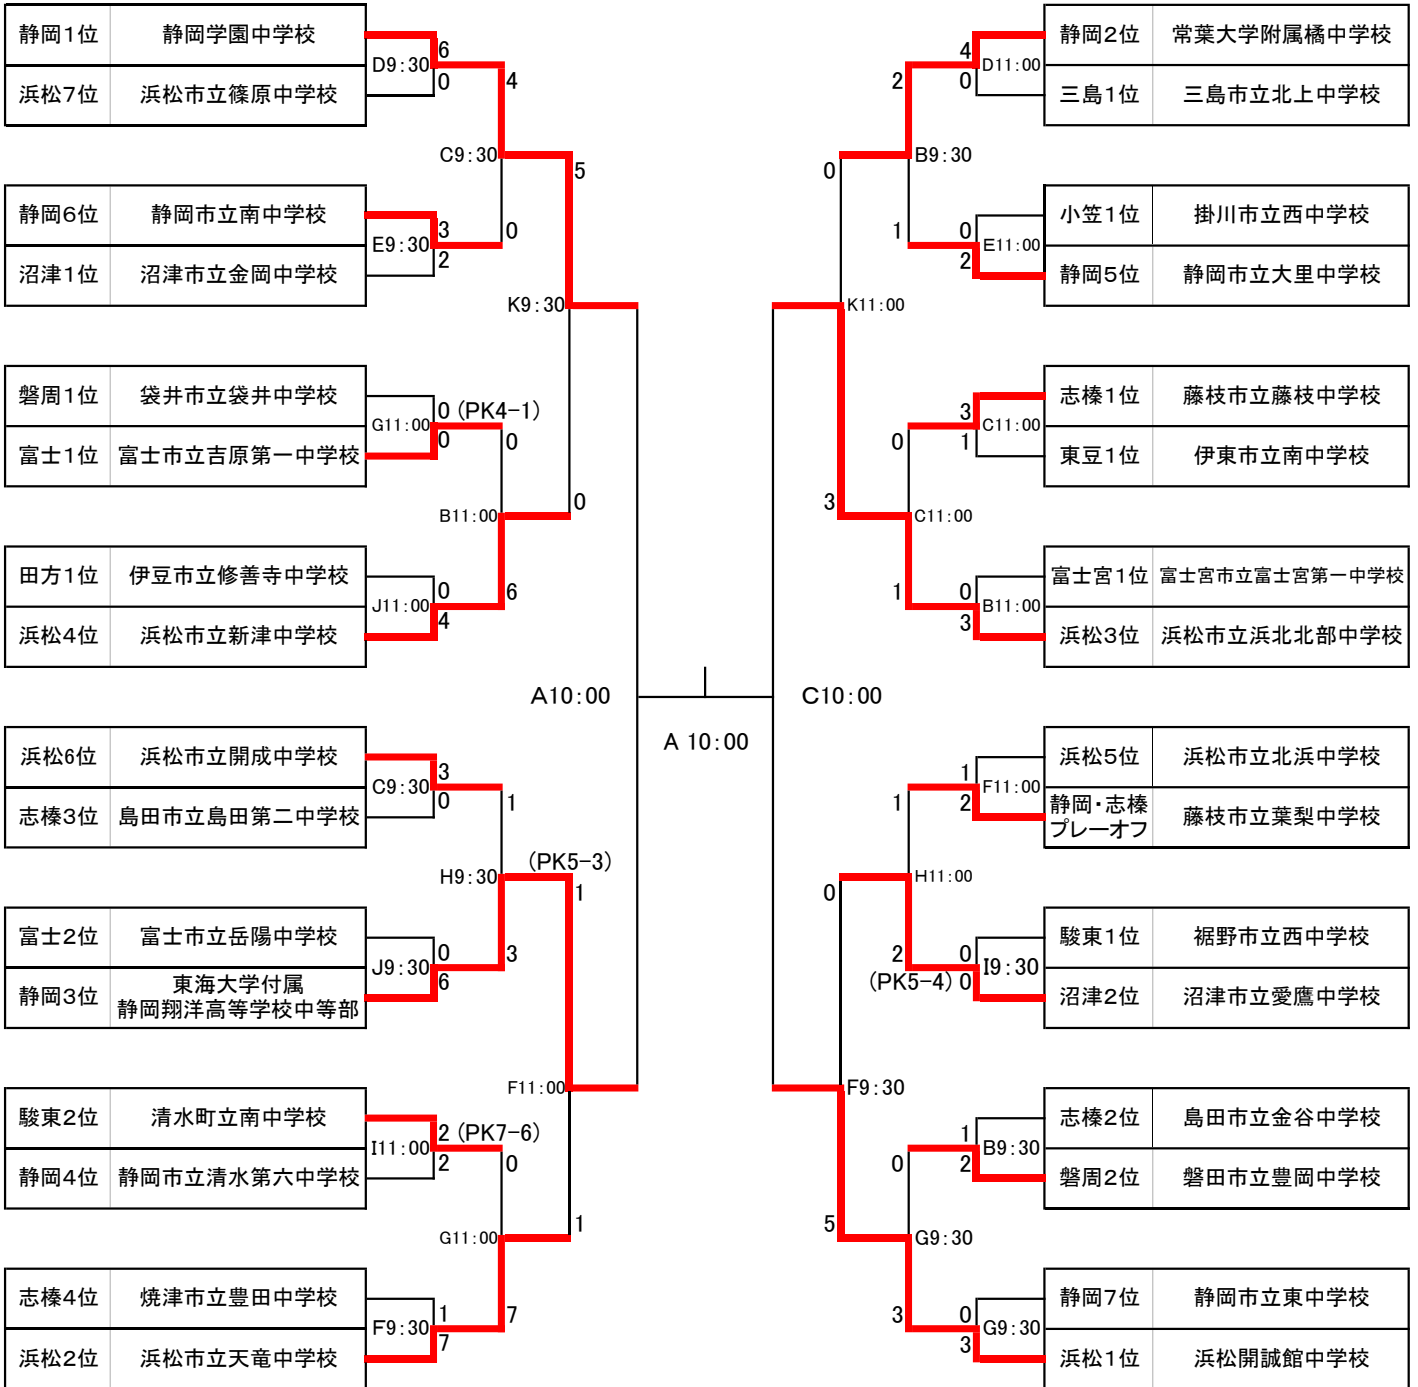

令和元年度第72回静岡県中学校総合体育大会 サッカーの部【3日目:7/29】

7/26 7/27 7/29 7/30 7/31 7/30 7/29 7/27 7/26

試合会場 A: 藤枝総合サッカー場 B: 藤枝総合陸上競技場 C: 藤枝市民G D: 清水総合G E: 中島人工芝G
F: 平口人工芝G G: エコパ補助競技場 H: 愛鷹スポーツ広場 I: 裾野運動公園 J: 富士総合G
K: 横井人工芝G