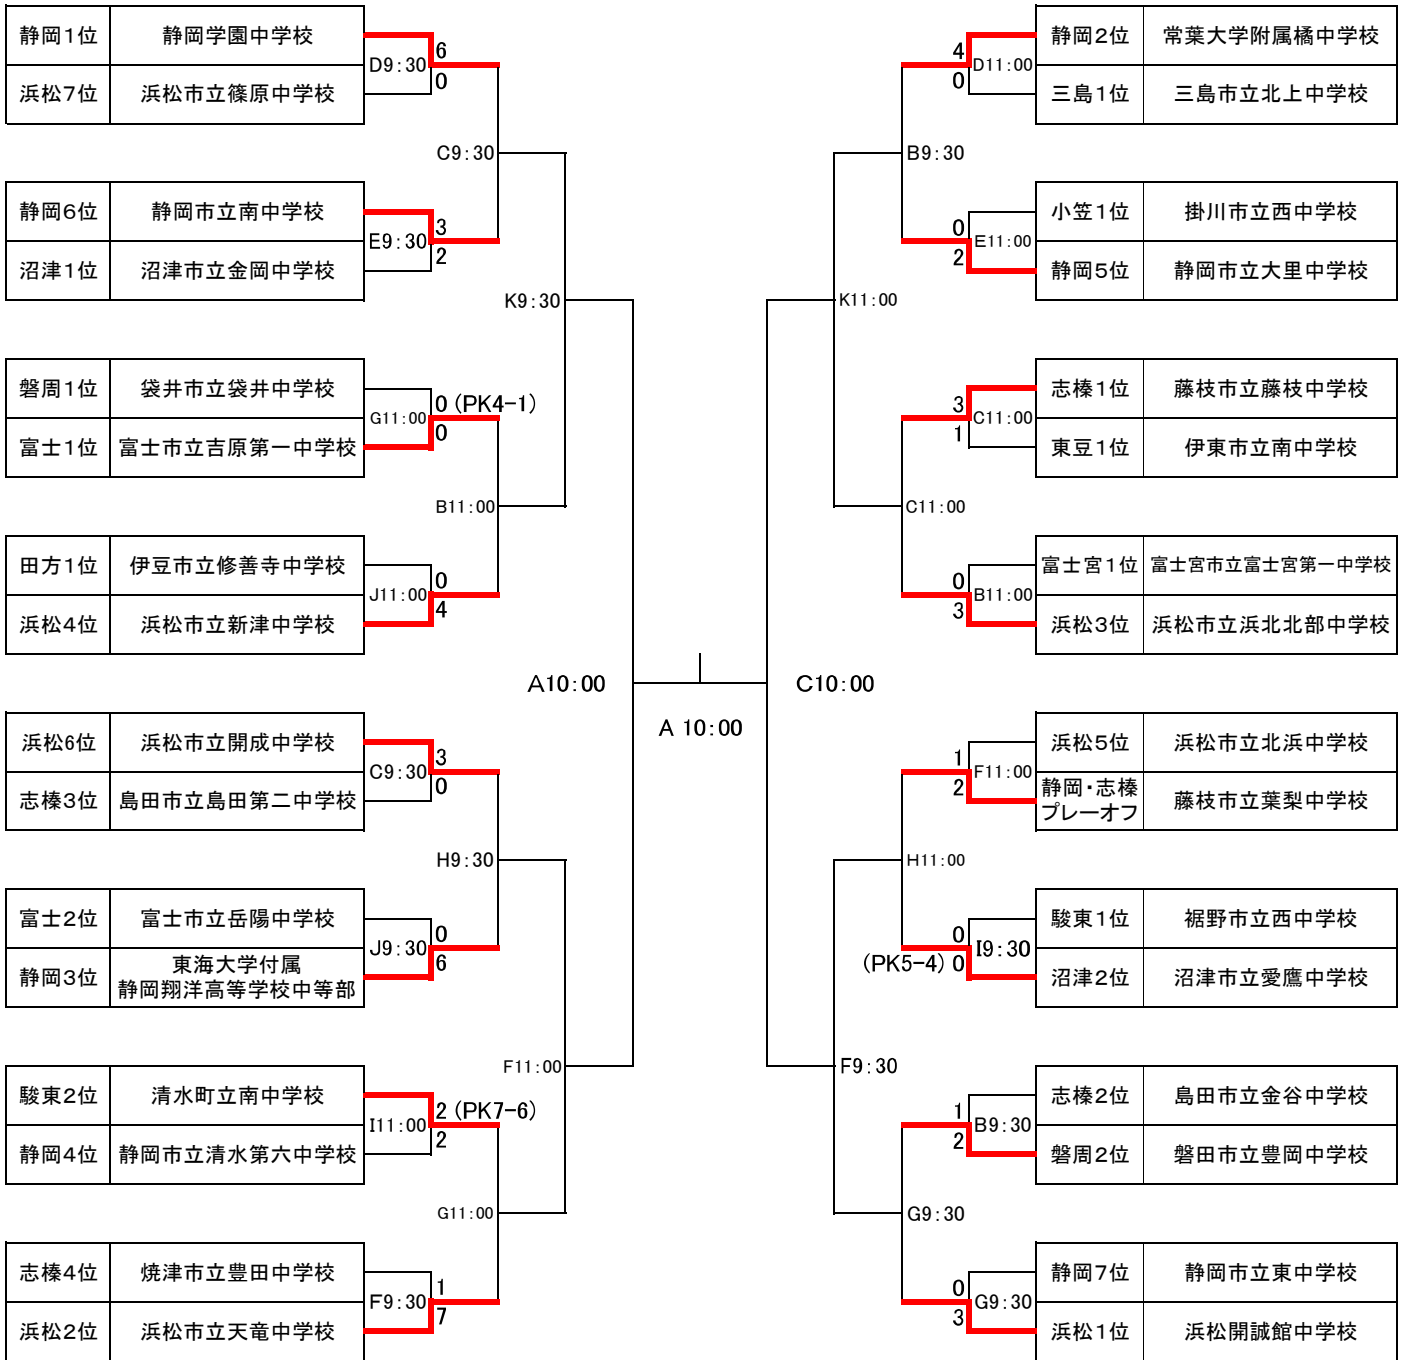

令和元年度第72回静岡県中学校総合体育大会 サッカーの部【1日目:7/26】

7/26 7/27 7/29 7/30 7/31 7/30 7/29 7/27 7/26

試合会場 A: 藤枝総合サッカー場 B: 藤枝総合陸上競技場 C: 藤枝市民G D: 清水総合G E: 中島人工芝G
F: 平口人工芝G G: エコパ補助競技場 H: 愛鷹スポーツ広場 I: 裾野運動公園 J: 富士総合G
K: 横井人工芝G