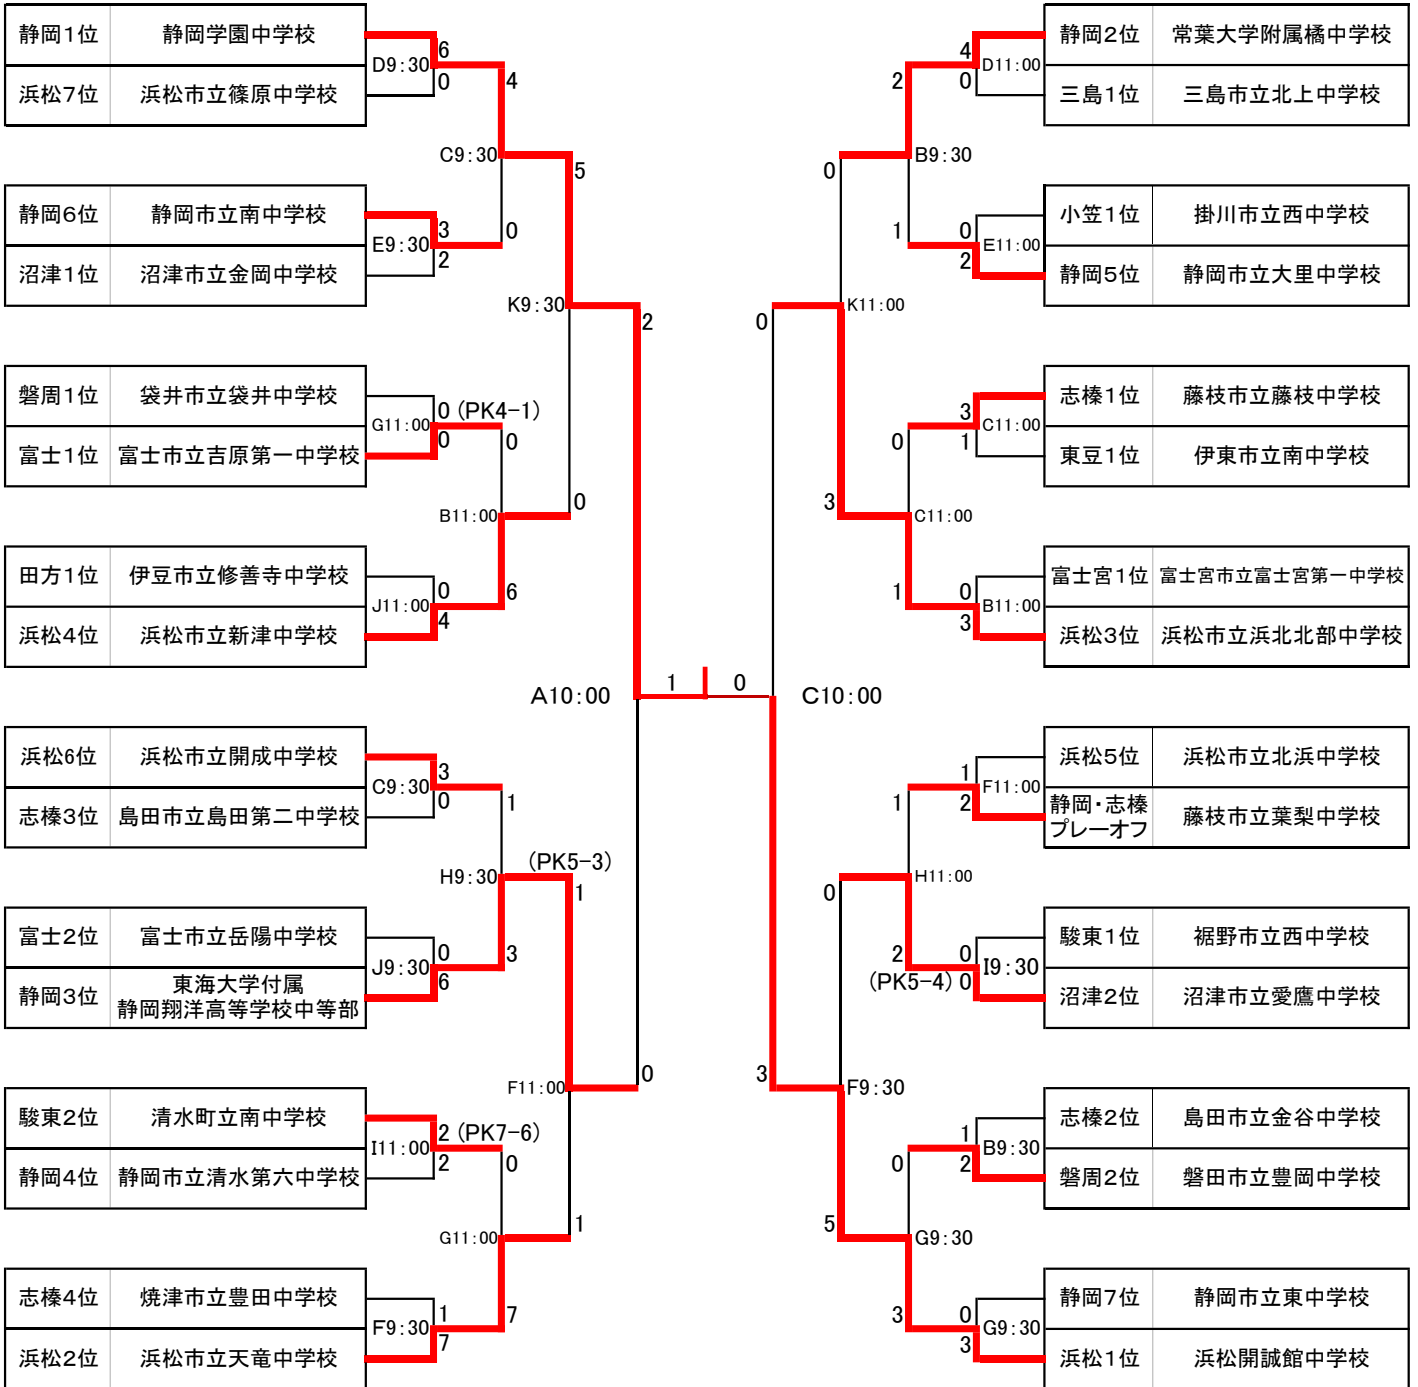

# 令和元年度第72回静岡県中学校総合体育大会 サッカーの部【最終】

7/26 7/27 7/29 7/30 7/31 7/30 7/29 7/27 7/26

試合会場 A: 藤枝総合サッカー場 B: 藤枝総合陸上競技場 C: 藤枝市民G D: 清水総合G E: 中島人工芝G  
 F: 平口人工芝G G: エコパ補助競技場 H: 愛鷹スポーツ広場 I: 裾野運動公園 J: 富士総合G  
 K: 横井人工芝G