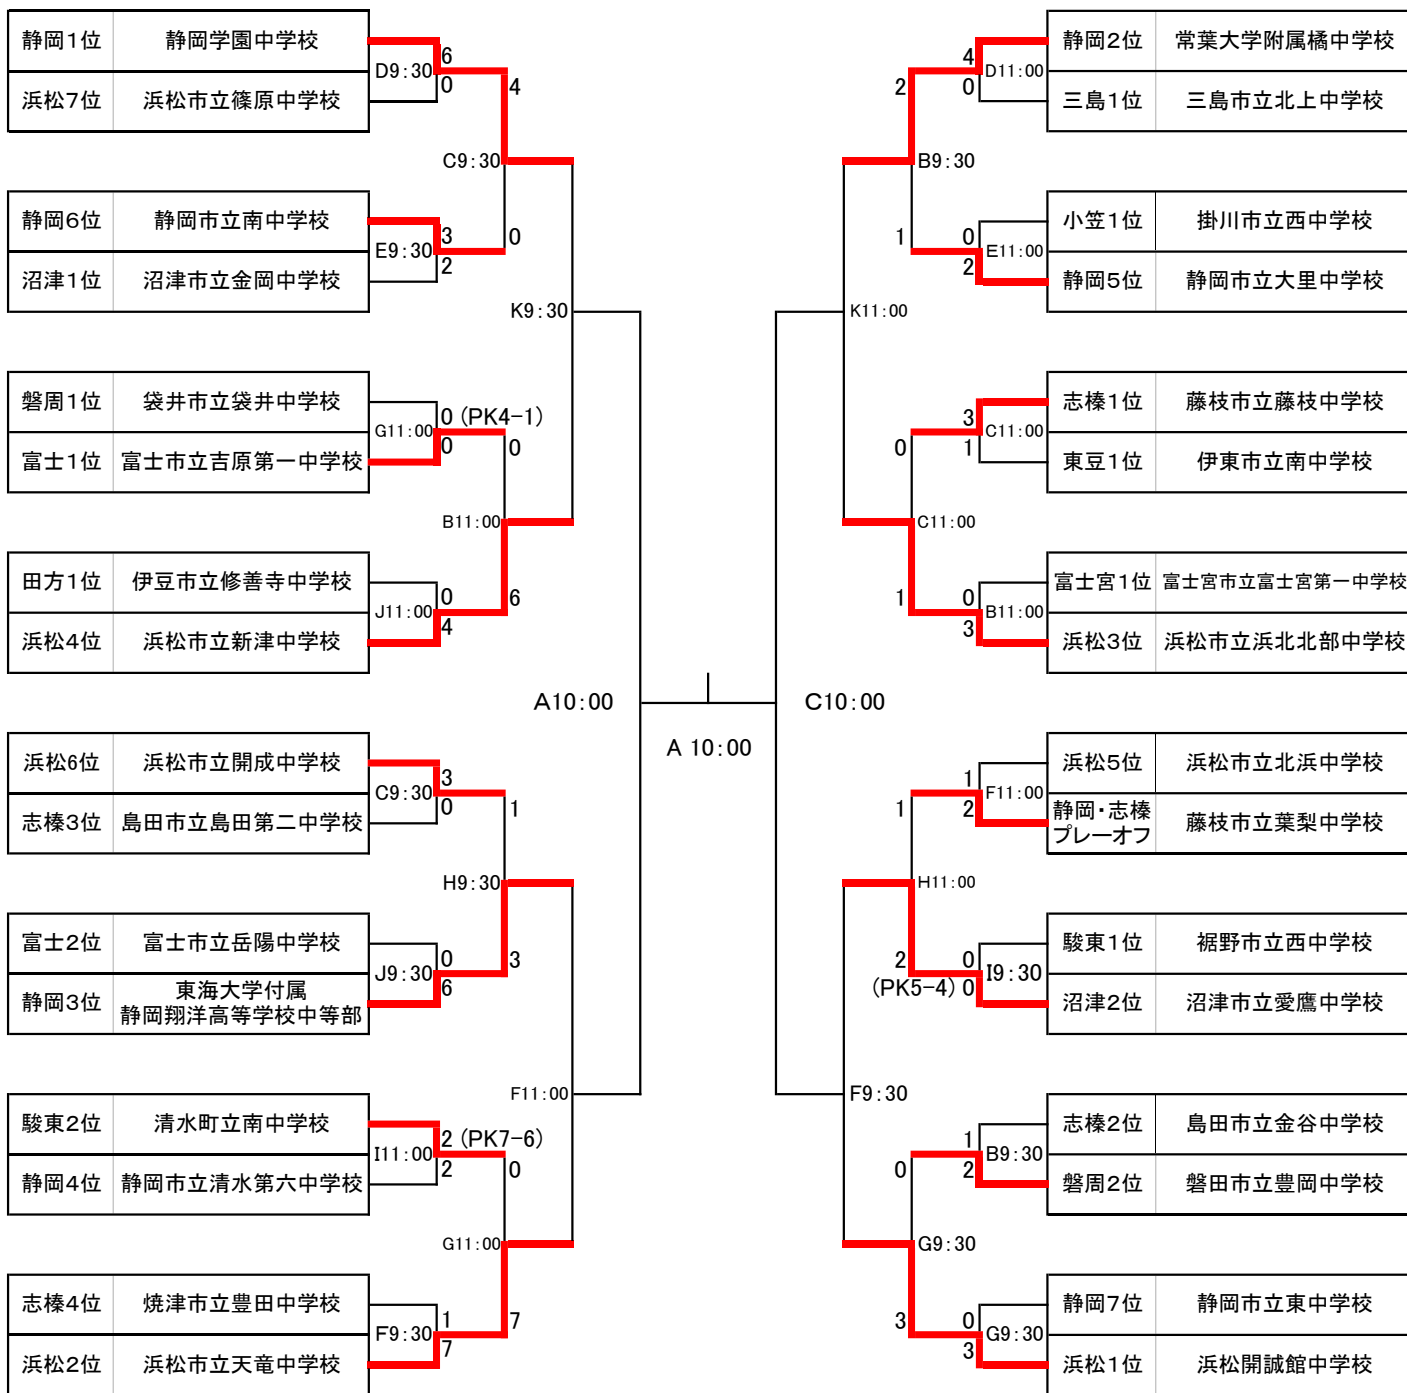

令和元年度第72回静岡県中学校総合体育大会 サッカーの部【2日目:7/27】

7/26 7/27 7/29 7/30 7/31 7/30 7/29 7/27 7/26

試合会場 A: 藤枝総合サッカー場 B: 藤枝総合陸上競技場 C: 藤枝市民G D: 清水総合G E: 中島人工芝G
F: 平口人工芝G G: エコパ補助競技場 H: 愛鷹スポーツ広場 I: 裾野運動公園 J: 富士総合G
K: 横井人工芝G