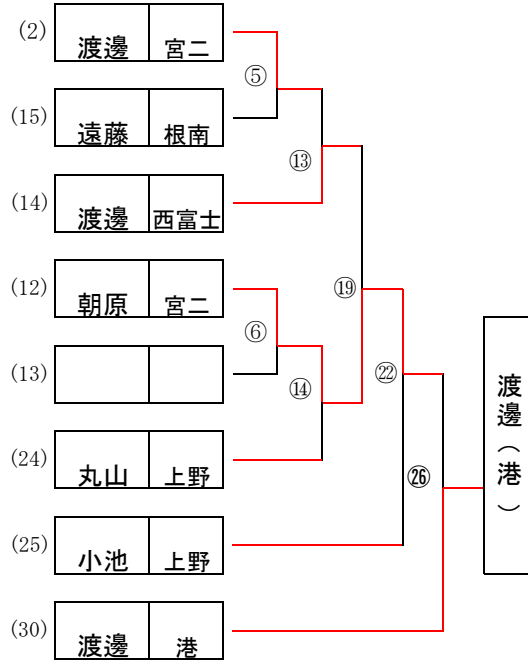

団体戦決勝リーグ

☆優勝チーム：全国大会出場 ☆上位4チーム：東海大会出場

	1根南	2西富士	3上野	4御殿場	5宮二	6港	勝点	得点	順位
1根南	/	○ 3-0	○ 2-1	× 1-2	○ 2-1	○ 2-1	4	10	2
2西富士	× 0-3	/	× 0-3	× 1-2	× 0-3	× 1-2	0	2	6
3上野	× 1-2	○ 3-0	/	× 1-2	○ 2-1	○ 2-1	3	9	3
4御殿場	○ 2-1	○ 2-1	○ 2-1	/	○ 2-1	○ 2-1	5	10	1
5宮二	× 1-2	○ 3-0	× 1-2	× 1-2	/	○ 2-1	2	8	4
6港	× 1-2	○ 2-1	× 1-2	× 1-2	× 1-2	/	1	6	5

試合順序

- (1) 1 - 2 (2) 3 - 4 (3) 5 - 6 (4) 1 - 3
- (5) 4 - 5 (6) 2 - 3 (7) 4 - 6 (8) 1 - 5
- (9) 2 - 6 (10) 3 - 5 (11) 1 - 4 (12) 2 - 5
- (13) 3 - 6 (14) 2 - 4 (15) 1 - 6

優勝 御殿場市立 御殿場中学校 全国大会・東海大会出場

第2位 富士宮市立 富士根南中学校 東海大会出場

第3位 富士宮市立 上野中学校 東海大会出場

第4位 富士宮市立 富士宮第二中学校 東海大会出場

個人戦予選トーナメント（1）

敗者復活トーナメント

個人戦決勝リーグ

	1 山岸 (根南)	2 岡村 (安倍川)	3 竹内 (鹿玉)	4 渡邊 (港)	5 中村 (サレジオ)	6 安岡 (豊田)	7 根上 (高松)	8 山之内 (清水南)	勝	負	順位
1 山岸(根南)	△	×	×	×	○	×	×	×	1	5	8
2 岡村(安倍川)	○	△	×	○	○	×	×	○	4	3	4
3 竹内(鹿玉)	○	○	△	○	○	×	×	○	5	2	3
4 渡邊(港)	○	×	×	△	×	×	×	×	1	6	7
5 中村(サレジオ)	×	×	×	○	△	×	×	×	1	6	6
6 安岡(豊田)	○	○	○	○	○	△	×	○	6	1	2
7 根上(高松)	○	○	○	○	○	○	△	○	7	0	1
8 山之内(清水南)	○	×	×	○	○	×	×	△	3	4	5