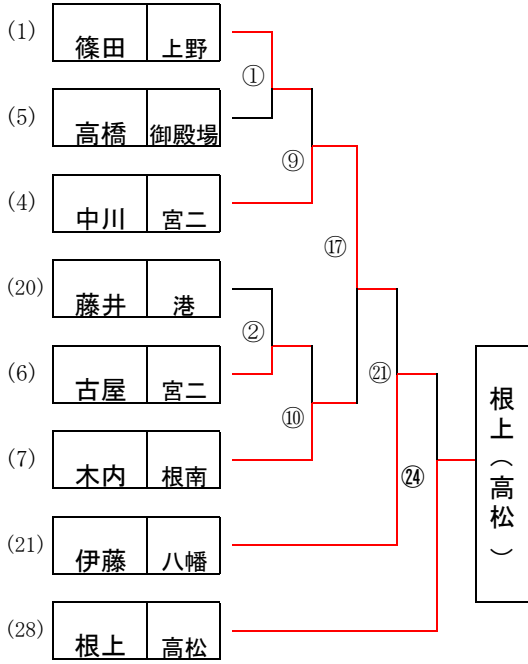

団体戦決勝リーグ

☆優勝チーム：全国大会出場 ☆上位4チーム：東海大会出場

	1根南	2西富士	3上野	4御殿場	5宮二	6港	勝点	得点	順位
1根南	/	○ 3-0	○ 2-1	× 1-2	○ 2-1	○ 2-1	4	10	2
2西富士	× 0-3	/	× 0-3	× 1-2	× 0-3	× 1-2	0	2	6
3上野	× 1-2	○ 3-0	/	× 1-2	○ 2-1	○ 2-1	3	9	3
4御殿場	○ 2-1	○ 2-1	○ 2-1	/	○ 2-1	○ 2-1	5	10	1
5宮二	× 1-2	○ 3-0	× 1-2	× 1-2	/	○ 2-1	2	8	4
6港	× 1-2	○ 2-1	× 1-2	× 1-2	× 1-2	/	1	6	5

試合順序

- (1) 1 - 2 (2) 3 - 4 (3) 5 - 6 (4) 1 - 3
- (5) 4 - 5 (6) 2 - 3 (7) 4 - 6 (8) 1 - 5
- (9) 2 - 6 (10) 3 - 5 (11) 1 - 4 (12) 2 - 5
- (13) 3 - 6 (14) 2 - 4 (15) 1 - 6

優勝 御殿場市立 御殿場中学校 全国大会・東海大会出場

第2位 富士宮市立 富士根南中学校 東海大会出場

第3位 富士宮市立 上野中学校 東海大会出場

第4位 富士宮市立 富士宮第二中学校 東海大会出場

個人戦予選トーナメント（1）

敗者復活トーナメント

個人戦決勝リーグ

	1 山岸 (根南)	2 岡村 (安倍川)	3 竹内 (鹿玉)	4 渡邊 (港)	5 中村 (サレジオ)	6 安岡 (豊田)	7 根上 (高松)	8 山之内 (清水南)	勝	負	順位
1 山岸(根南)	△	×	×	×	○	×	×	×	1	5	8
2 岡村(安倍川)	○	△	×	○	○	×	×	○	4	3	4
3 竹内(鹿玉)	○	○	△	○	○	×	×	○	5	2	3
4 渡邊(港)	○	×	×	△	×	×	×	×	1	6	7
5 中村(サレジオ)	×	×	×	○	△	×	×	×	1	6	6
6 安岡(豊田)	○	○	○	○	○	△	×	○	6	1	2
7 根上(高松)	○	○	○	○	○	○	△	○	7	0	1
8 山之内(清水南)	○	×	×	○	○	×	×	△	3	4	5