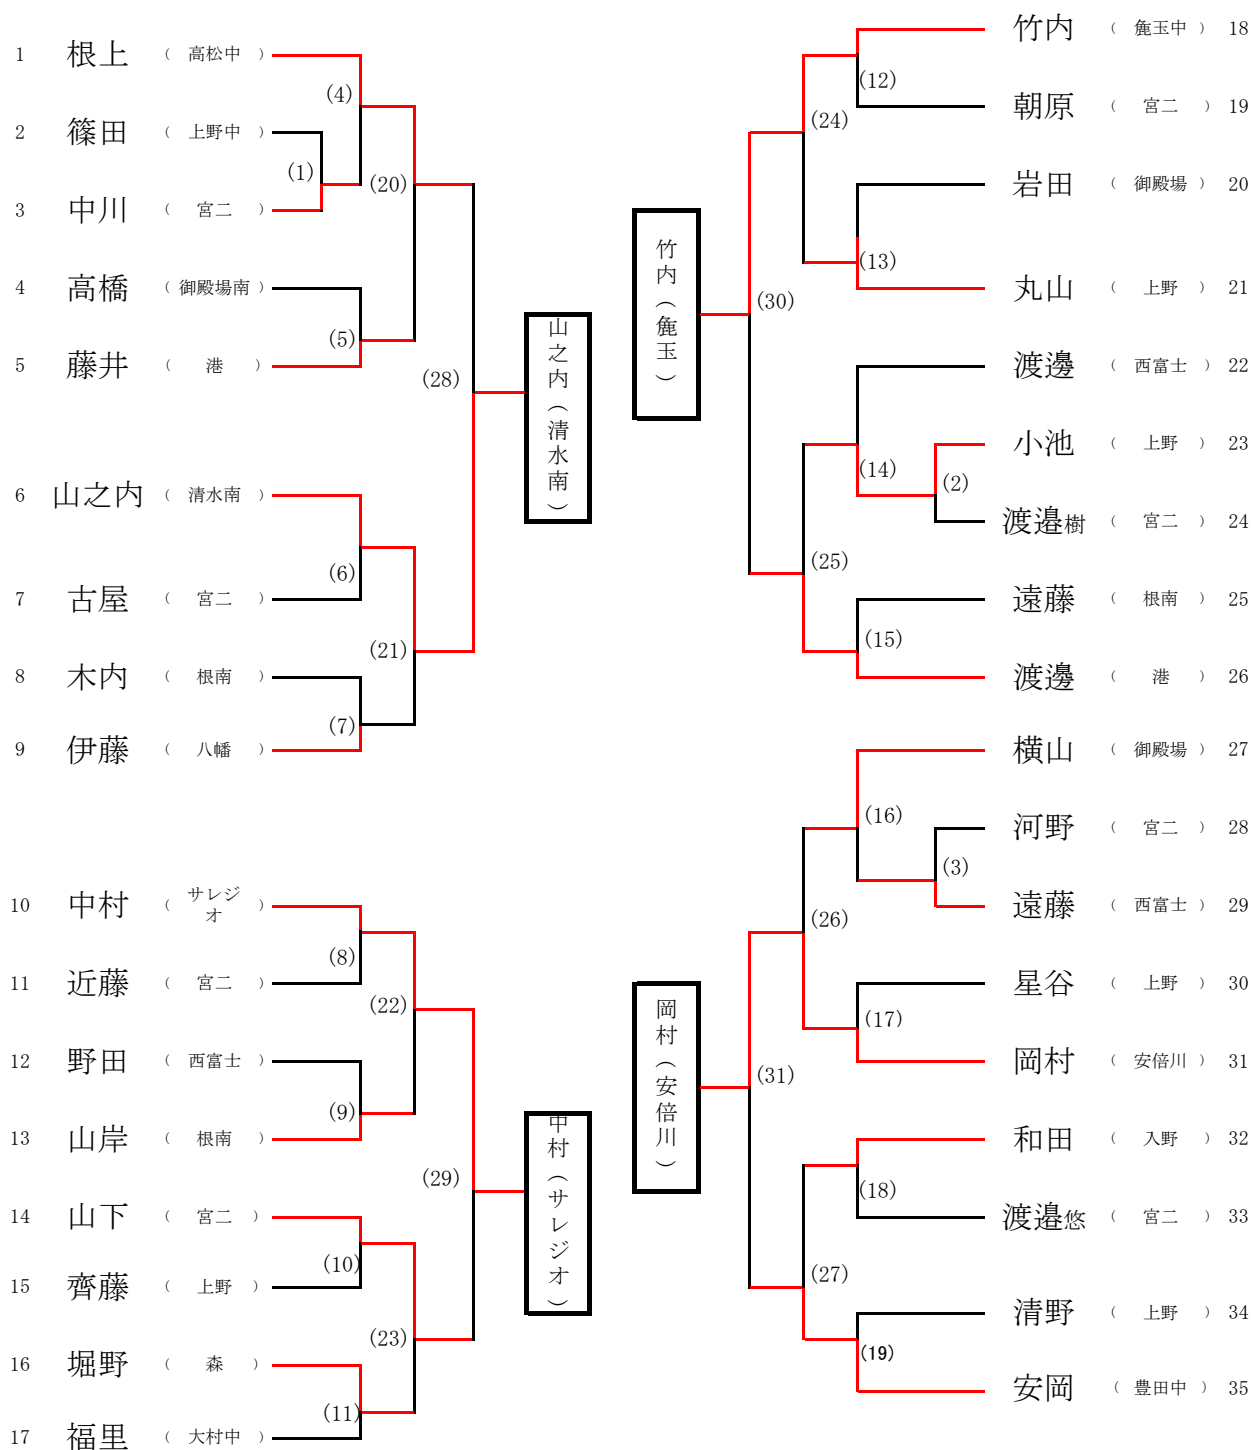

団体戦決勝リーグ

☆優勝チーム：全国大会出場 ☆上位4チーム：東海大会出場

	1根南	2西富士	3上野	4御殿場	5宮二	6港	勝点	得点	順位
1根南	/	○ 3-0	○ 2-1	× 1-2	○ 2-1	○ 2-1	4	10	2
2西富士	× 0-3	/	× 0-3	× 1-2	× 0-3	× 1-2	0	2	6
3上野	× 1-2	○ 3-0	/	× 1-2	○ 2-1	○ 2-1	3	9	3
4御殿場	○ 2-1	○ 2-1	○ 2-1	/	○ 2-1	○ 2-1	5	10	1
5宮二	× 1-2	○ 3-0	× 1-2	× 1-2	/	○ 2-1	2	8	4
6港	× 1-2	○ 2-1	× 1-2	× 1-2	× 1-2	/	1	6	5

試合順序

- (1) 1 - 2 (2) 3 - 4 (3) 5 - 6 (4) 1 - 3
- (5) 4 - 5 (6) 2 - 3 (7) 4 - 6 (8) 1 - 5
- (9) 2 - 6 (10) 3 - 5 (11) 1 - 4 (12) 2 - 5
- (13) 3 - 6 (14) 2 - 4 (15) 1 - 6

優勝 御殿場市立 御殿場中学校 全国大会・東海大会出場

第2位 富士宮市立 富士根南中学校 東海大会出場

第3位 富士宮市立 上野中学校 東海大会出場

第4位 富士宮市立 富士宮第二中学校 東海大会出場

個人戦予選トーナメント（1）

敗者復活トーナメント

個人戦決勝リーグ

	1 山岸 (根南)	2 岡村 (安倍川)	3 竹内 (鹿玉)	4 渡邊 (港)	5 中村 (サレジオ)	6 安岡 (豊田)	7 根上 (高松)	8 山之内 (清水南)	勝	負	順位
1 山岸(根南)	△	×	×	×	○	×	×	×	1	5	8
2 岡村(安倍川)	○	△	×	○	○	×	×	○	4	3	4
3 竹内(鹿玉)	○	○	△	○	○	×	×	○	5	2	3
4 渡邊(港)	○	×	×	△	×	×	×	×	1	6	7
5 中村(サレジオ)	×	×	×	○	△	×	×	×	1	6	6
6 安岡(豊田)	○	○	○	○	○	△	×	○	6	1	2
7 根上(高松)	○	○	○	○	○	○	△	○	7	0	1
8 山之内(清水南)	○	×	×	○	○	×	×	△	3	4	5