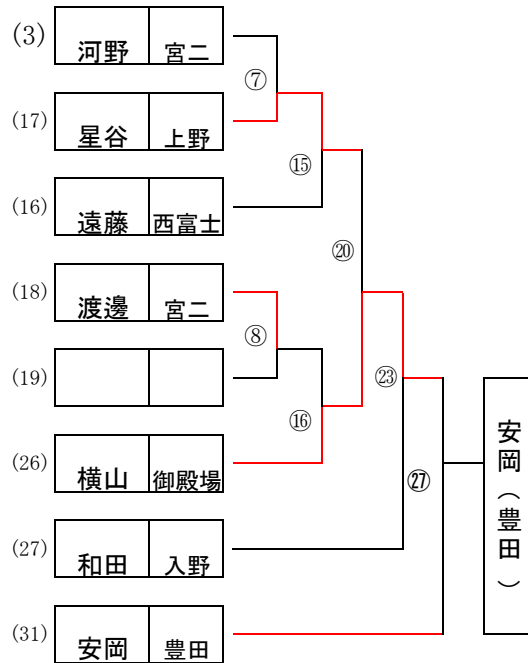

団体戦決勝リーグ

☆優勝チーム：全国大会出場 ☆上位4チーム：東海大会出場

	1根南	2西富士	3上野	4御殿場	5宮二	6港	勝点	得点	順位
1根南	/	○ 3-0	○ 2-1	× 1-2	○ 2-1	○ 2-1	4	10	2
2西富士	× 0-3	/	× 0-3	× 1-2	× 0-3	× 1-2	0	2	6
3上野	× 1-2	○ 3-0	/	× 1-2	○ 2-1	○ 2-1	3	9	3
4御殿場	○ 2-1	○ 2-1	○ 2-1	/	○ 2-1	○ 2-1	5	10	1
5宮二	× 1-2	○ 3-0	× 1-2	× 1-2	/	○ 2-1	2	8	4
6港	× 1-2	○ 2-1	× 1-2	× 1-2	× 1-2	/	1	6	5

試合順序

- (1) 1 - 2 (2) 3 - 4 (3) 5 - 6 (4) 1 - 3
- (5) 4 - 5 (6) 2 - 3 (7) 4 - 6 (8) 1 - 5
- (9) 2 - 6 (10) 3 - 5 (11) 1 - 4 (12) 2 - 5
- (13) 3 - 6 (14) 2 - 4 (15) 1 - 6

優勝 御殿場市立 御殿場中学校 全国大会・東海大会出場

第2位 富士宮市立 富士根南中学校 東海大会出場

第3位 富士宮市立 上野中学校 東海大会出場

第4位 富士宮市立 富士宮第二中学校 東海大会出場

個人戦予選トーナメント（1）

敗者復活トーナメント

個人戦決勝リーグ

	1 山岸 (根南)	2 岡村 (安倍川)	3 竹内 (鹿玉)	4 渡邊 (港)	5 中村 (サレジオ)	6 安岡 (豊田)	7 根上 (高松)	8 山之内 (清水南)	勝	負	順位
1 山岸(根南)	△	×	×	×	○	×	×	×	1	5	8
2 岡村(安倍川)	○	△	×	○	○	×	×	○	4	3	4
3 竹内(鹿玉)	○	○	△	○	○	×	×	○	5	2	3
4 渡邊(港)	○	×	×	△	×	×	×	×	1	6	7
5 中村(サレジオ)	×	×	×	○	△	×	×	×	1	6	6
6 安岡(豊田)	○	○	○	○	○	△	×	○	6	1	2
7 根上(高松)	○	○	○	○	○	○	△	○	7	0	1
8 山之内(清水南)	○	×	×	○	○	×	×	△	3	4	5