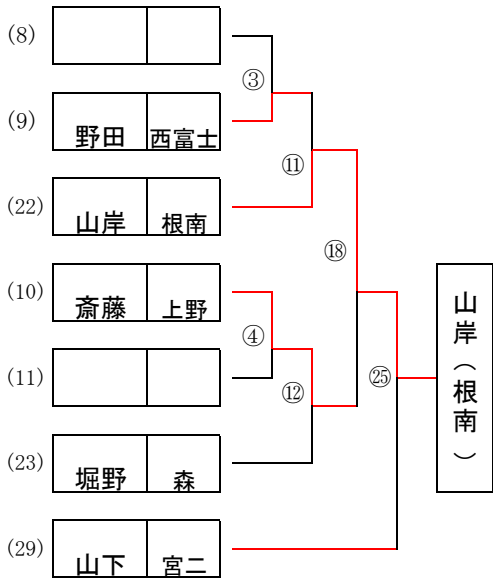

団体戦決勝リーグ

☆優勝チーム：全国大会出場 ☆上位4チーム：東海大会出場

	1根南	2西富士	3上野	4御殿場	5宮二	6港	勝点	得点	順位
1根南	/	○ 3-0	○ 2-1	× 1-2	○ 2-1	○ 2-1	4	10	2
2西富士	× 0-3	/	× 0-3	× 1-2	× 0-3	× 1-2	0	2	6
3上野	× 1-2	○ 3-0	/	× 1-2	○ 2-1	○ 2-1	3	9	3
4御殿場	○ 2-1	○ 2-1	○ 2-1	/	○ 2-1	○ 2-1	5	10	1
5宮二	× 1-2	○ 3-0	× 1-2	× 1-2	/	○ 2-1	2	8	4
6港	× 1-2	○ 2-1	× 1-2	× 1-2	× 1-2	/	1	6	5

試合順序

- (1) 1 - 2 (2) 3 - 4 (3) 5 - 6 (4) 1 - 3
- (5) 4 - 5 (6) 2 - 3 (7) 4 - 6 (8) 1 - 5
- (9) 2 - 6 (10) 3 - 5 (11) 1 - 4 (12) 2 - 5
- (13) 3 - 6 (14) 2 - 4 (15) 1 - 6

優勝 御殿場市立 御殿場中学校 全国大会・東海大会出場

第2位 富士宮市立 富士根南中学校 東海大会出場

第3位 富士宮市立 上野中学校 東海大会出場

第4位 富士宮市立 富士宮第二中学校 東海大会出場

個人戦予選トーナメント（1）

敗者復活トーナメント

個人戦決勝リーグ

	1 山岸 (根南)	2 岡村 (安倍川)	3 竹内 (鹿玉)	4 渡邊 (港)	5 中村 (サレジオ)	6 安岡 (豊田)	7 根上 (高松)	8 山之内 (清水南)	勝	負	順位
1 山岸(根南)	△	×	×	×	○	×	×	×	1	5	8
2 岡村(安倍川)	○	△	×	○	○	×	×	○	4	3	4
3 竹内(鹿玉)	○	○	△	○	○	×	×	○	5	2	3
4 渡邊(港)	○	×	×	△	×	×	×	×	1	6	7
5 中村(サレジオ)	×	×	×	○	△	×	×	×	1	6	6
6 安岡(豊田)	○	○	○	○	○	△	×	○	6	1	2
7 根上(高松)	○	○	○	○	○	○	△	○	7	0	1
8 山之内(清水南)	○	×	×	○	○	×	×	△	3	4	5