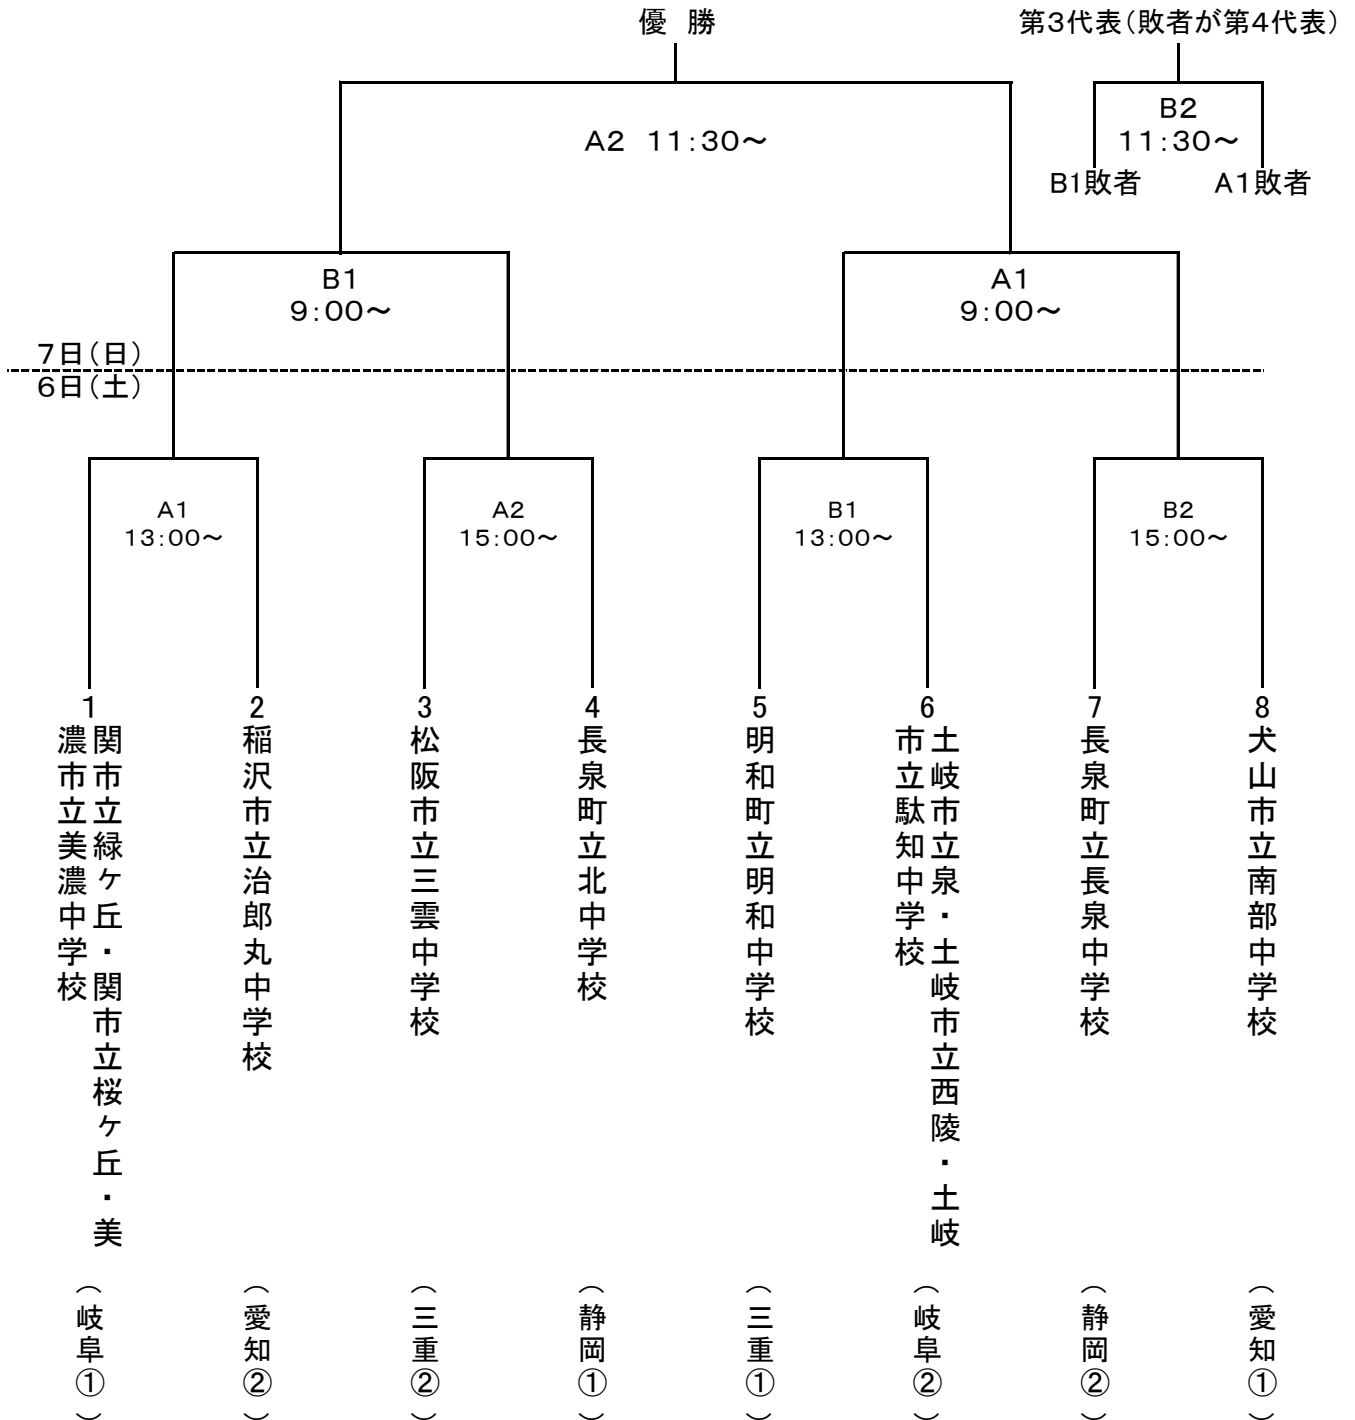

第44回 東海中学校総合体育大会 ソフトボール大会組み合わせ

・プログラム番号の若番が一塁側ベンチです。
 ・開始時間は、あくまでも目安です。天候や前試合終了時刻により変動します。